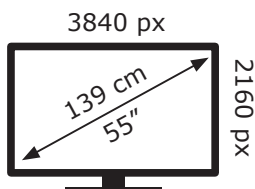

ENERGY

55 CUA 7250 Rom
DDX000

GRUNDIG

64 kWh/1000h

ABCDEF**G**

84 kWh/1000h

2019/2013