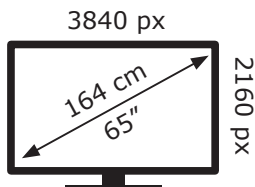

ENERGY

65 CUA 7250 Rom
DDY000

GRUNDIG

84 kWh/1000h

ABCDEF**G**

104 kWh/1000h

2019/2013