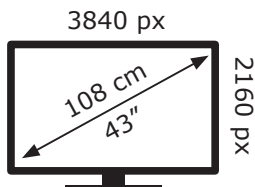

ENERGY

GRUNDIG

43 VUX 722 DEK000

51 kWh/1000h

ABCDEF**G**

81 kWh/1000h

2019/2013