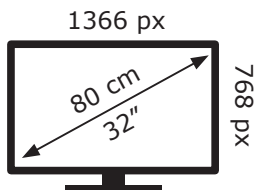

ENERGY

GRUNDIG

32 GHB 6240 DEW000

32 kWh/1000h

2019/2013