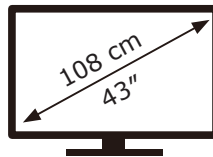

**ENERG** ⚡

Panasonic

TX-43MSW504

**43** kWh/1000h

ABCDEF**G**

**63** kWh/1000h

1920 px

1080 px