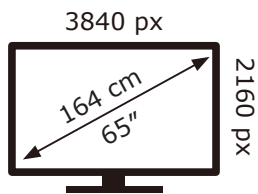

**ENERG** ⚡

Panasonic

TX-65MXW954

**112** kWh/1000h

ABCDEF**G**

**244** kWh/1000h

2019/2013