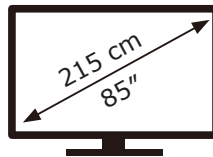

ENERG ⚡

Panasonic

TX-85MXW834

160 kWh/1000h

ABCDEF**G**

HDR

310 kWh/1000h

3840 px

2160 px

2019/2013