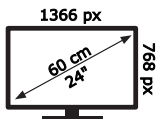

# ENERG

**Panasonic**

**TX-24LSW484**

**22** kWh/1000h

ABCDEF**G**

**22** kWh/1000h

**50624981**