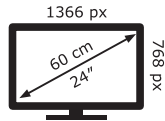

AW-200171

Panasonic

TX-24FSW504

**21** kWh/1000h

2019/2013

TQF0EA0288