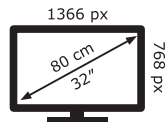

AW-200166

Panasonic

TX-32FSW404

33 kWh/1000h

2019/2013

TQF0EA0264