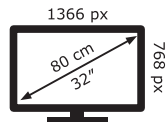

AW-200164

Panasonic

TX-32FSW504

33 kWh/1000h

2019/2013

TQF0EA0262