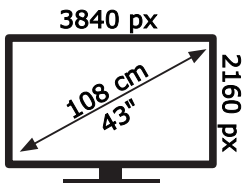

ENERG

Panasonic

TX-43HXW584

54 kWh/1000h

ABCDEF **G**
HDR
88 kWh/1000h

50551059