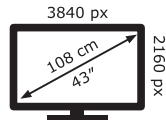

AW-210797

Panasonic

TX-43LXW944

54 kWh/1000h

2019/2013

TQF4GA0393