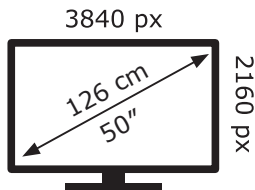

**ENERGY**

Panasonic

TX-50LXW834

**71** kWh/1000h

ABCDEF**G**

**131** kWh/1000h

2019/2013