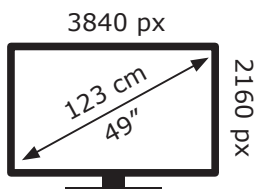

ENERGY

49 GUA 8000 Manhattan
TYQ000

GRUNDIG

83 kWh/1000h

ABCDEF**G**

113 kWh/1000h

2019/2013