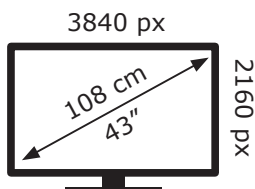

ENERGY

43 GUA 7000 Barcelona
TYT000

GRUNDIG

51 kWh/1000h

ABCDEF**G**

81 kWh/1000h

2019/2013