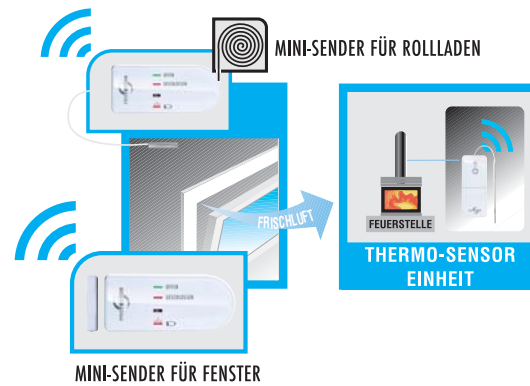

FUNK ABLUFTSTEUERUNG PREMIUM

MIT 3 FUNK-SENDERN

- 1x **Funk-Thermo-Sensor für Ofenrohr**
- 1x **Funk-Mini-Sender für Fenster**
- 1x **Funk-Mini-Sender für Rollläden**

- Spart Heizkosten und vermeidet unnötiges Dauerlüften
- Thermosensor: Kabellänge ca. 2m
- Rollladen-Sender
- Umstecksicherung inkl. Hauptschalter für Schuko- und Eurostecker
- Funk-Fensterkontakt im Minigehäuse, 70 x 30 x 22 mm (B x H x T)
Gehäuse in weiß und braun (z. B. für Holzfenster)
- Batterie-Lebensdauer der Sender bis zu 5 Jahre
- 1800 Watt (8A) max. Schaltleistung
- Funk Reichweite: ca. 50 Meter (Freifeld)

AS-7040

ERWEITERBAR

- Es können bis zu 16 Funk-Sender angelernt werden.
- Diese können individuell einzeln oder in Serie geschaltet werden.

AS-T30

ZUSATZ-SENDER THERMO

- Z. B. bei Betrieb eines weiteren Kamins/Ofens

MINI-SENDER FÜR FENSTER

MINI-SENDER FÜR ROLLADEN

FENSTER SENDERGEHÄUSE ZUSÄTZLICH IN BRAUN BEIGEFÜGT

DIBT
ZUGELASSEN

AS-7040 FUNK-ABLUFSTEUERUNG PREMIUM

MODELL	AS-7040 Funk-Abluftsteuerung	
LIEFERUMFANG	1x Sender für Fenster mit Magnetkontakt + Austauschgehäuse in braun, 1x Sender für Ofenrohr, 1x Sender für Rollläden, 1x Schaltgerät, 2x Umstecksicherung, 2x Batterie CR2477, Montagematerial	
GERÄT (B x H x T)	48 x 120 x 22 mm Thermo-Sender • 70 x 30 x 22 mm Mini-Sender • 62 x 141 x 90 mm Empfänger	
VERPACKUNG	160 x 220 x 75 mm (B x H x T) • 0,7 kg	
VE	10 Sets • 425 x 290 x 415 mm (B x H x T) • 8,1 kg	
STROMVERSORGUNG	3x 1,5 V Mignon-Batterie AA (Thermo-Sender für Ofenrohr), je 1x 3V Lithium CR2477 Mini-Sender für Fenster + Rollläden), 230V / 50Hz (Empfänger)	
SCHALTLEISTUNG	max. 1800 W (8 A) • Funk-Reichweite bis 50 m (Freifeld) • Frequenz: 868 MHz (codiert)	
ZULASSUNG	Europäische Union • DIBT (Z-85.2-19)	
EAN-CODE	4260070567049 • Farbe: Weiß	Art-Nr: 10041