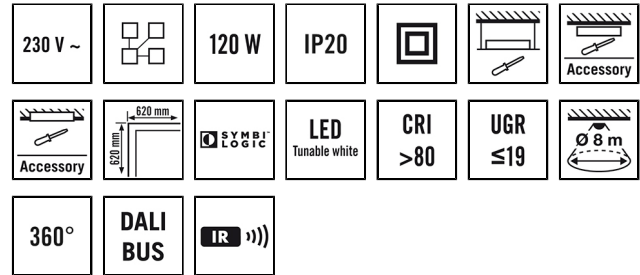

## QUADRO-SET CELINE-2 HCL 625 DDP OP 8TW IR ELC

**Artikelnummer** EQ10132476  
**GTIN** 4015120132476

### Technische Daten

ALLGEMEIN	
Geräteklasse	Lichtsystem
Benutzerschnittstelle	IR-Fernbedienung
Fernbedienbar	✓
Konformität	CE, EAC, RoHS, WEEE
Garantie	5 Jahre
BEFESTIGUNG	
Montageart	Einbau
Montageort	Decke
Einbaumaß	Einbaulänge: 625 mm x Einbaubreite: 625 mm x Einbautiefe: 140 mm
Anschließbarer Leiterquerschnitt	2.5 mm <sup>2</sup>
GEHÄUSE	
Abmessungen	Länge 620 mm x Breite 620 mm x Höhe/Tiefe 65 mm
Gewicht	17676 g
Werkstoff	Stahl lackiert
Schutzart	IP20
Zulässige Umgebungstemperatur	0 °C...+40 °C
Relative Luftfeuchte	5 - 93 %, nicht kondensierend
Schlagfestigkeit	IK02
Farbe	weiß, ähnlich RAL 9016
Glühdrahtprüfung nach IEC 60695-2-10	850 °C
ELEKTRISCHE AUSFÜHRUNG	
Steuerungssystem	ELC (ESYLUX Light Control)

### Produktbeschreibung

- Vorkonfiguriertes, einbaufertiges Lichtsystem mit ESYLUX Light Control ELC
- Optimiert für Büros bis ca. 20 m<sup>2</sup>
- Lieferumfang: 4x ELC-Leuchten mit opalem Diffusor, ELC-Steuerung, ELC-Präsenzmelder und ISO/IEC11801 2017-Kabel mit RJ45-Steckverbindung
- Einsetzbar als Deckeneinlegeleuchte für Systemdecken mit verdeckten oder sichtbaren Tragschienen für Systemmaß 600 mm x 600 mm (Bitte Besonderheiten und evtl. Einschränkungen des Deckensystemherstellers beachten!)
- Bildschirmarbeitsplatztauglich nach EN 12464-1
- Einfaches Parametrieren, Fernsteuern und Dokumentieren per ESY-App
- Farbtemperatur 2700-6500 K (Tunable White)