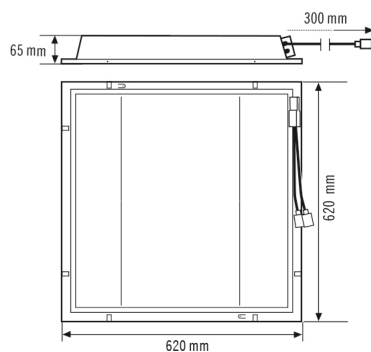

### Technische Daten

ALLGEMEIN	
Geräteklasse	Lichtsystem
Benutzerschnittstelle	IR-Fernbedienung
Fernbedienbar	✓
Konformität	CE, EAC, RoHS, WEEE
Garantie	5 Jahre
BEFESTIGUNG	
Montageart	Einbau
Montageort	Decke
Einbaumaß	Einbaulänge: 625 mm x Einbaubreite: 625 mm x Einbautiefe: 140 mm
Anschließbarer Leiterquerschnitt	2.5 mm <sup>2</sup>
GEHÄUSE	
Abmessungen	Länge 620 mm x Breite 620 mm x Höhe/Tiefe 65 mm
Gewicht	17676 g
Werkstoff	Stahl lackiert
Schutzart	IP20
Zulässige Umgebungstemperatur	0 °C...+40 °C
Relative Luftfeuchte	5 - 93 %, nicht kondensierend
Schlagfestigkeit	IK02
Farbe	weiß, ähnlich RAL 9016
Glühdrahtprüfung nach IEC 60695-2-10	850 °C
ELEKTRISCHE AUSFÜHRUNG	
Steuerungssystem	ELC (ESYLUX Light Control)

### Maßzeichnung