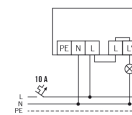

Schaltplan

Ausführliche Produktbeschreibung

- Aufputz-Dämmerungsschalter zum automatischen Schalten von Beleuchtungen
- Integrierte Tages-Zeitschaltuhr mit verschiedenen Schalmöglichkeiten
- Potenzialfreier Relaiskontakt
- Einstellung des Lichtwertes von außen
- LED-Einstellhilfe (verzögerungsfrei)
- Ein- und Ausschaltverzögerung
- Doppelte Leitungseinführung von unten oder durch die Rückwand des Gehäuses möglich
- Großer Anschlussraum
- Für Wand- und Inneneckmontage geeignet
- Unverlierbare Edelstahlschrauben
- Gehäuse aus schlagfestem, UV-stabilisiertem Polycarbonat