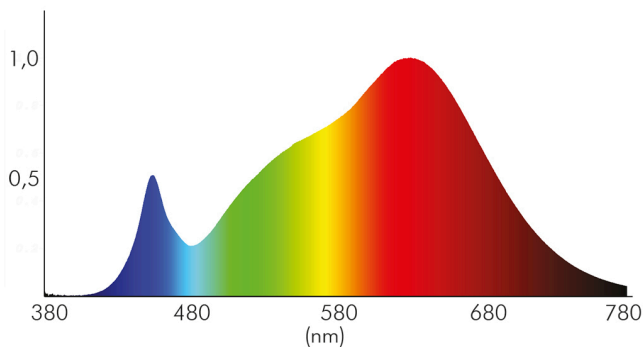

### LICHTTECHNISCHE EIGENSCHAFTEN

Lichtkegel	extrem breitstrahlend >80°
Lichtquellentyp	DLS/NMLS
Ungebündeltes [NDLS] oder gebündeltes Licht [DLS]	DLS
Farbtemperatur	3000 K
Lichtfarbe	warmweiß
Gesamtlichtstrom	190 lm
Nutzlichtstrom [ $\Phi$ use]	120 lm
Nutzlichtstrom [ $\Phi$ use] bezogen auf	schmalem Kegel (90°)
Ausstrahlwinkel	86°
Farbabstand [McAdam]	3 SDCM
Farbwiedergabeindex Ra	95
Farbwiedergabeindex R9	78
Farbwertanteil [x]	0,44
Farbwertanteil [y]	0,403
Bildschirmarbeitsplatztauglich nach EN 12464-1	nein
Spitzen-Lichtstärke	94 cd
L80B10 - Lebensdauer bei 25 °C	50000 h

Spektrale Strahlungsverteilung (250..800 nm) - Diagramm