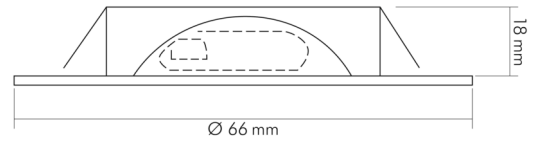

DATENBLATT

N 5020 COB LED nickel-geb. Set 3x3,3W warmweiß

LED Möbeleinbauleuchte, COB LED

Artikelnummer	1550200900
GTIN	4044538047430

ENERGIEVERBRAUCHSKENNZEICHNUNG

Energieeffizienzklasse	G
Artikelnummer der Lichtquelle	1850208409
EPREL-Registrierungsnummer	947015

LICHTTECHNISCHE EIGENSCHAFTEN

Lichtkegel	extrem breitstrahlend >80°
Lichtquellentyp	DLS/NMLS
Ungebündeltes [NDLS] oder gebündeltes Licht [DLS]	DLS
Farbtemperatur	3000 K
Lichtfarbe	warmweiß
Gesamtlichtstrom	190 lm
Nutzlichtstrom [Φuse]	120 lm
Nutzlichtstrom [Φuse] bezogen auf	schmalem Kegel (90°)
Ausstrahlwinkel	86°
Farbabstand [McAdam]	3 SDCM
Farbwiedergabeindex Ra	95
Farbwiedergabeindex R9	78
Farbwertanteil [x]	0,44
Farbwertanteil [y]	0,403
Bildschirmarbeitsplatztauglich nach EN 12464-1	nein
Spitzen-Lichtstärke	94 cd
L80B10 - Lebensdauer bei 25 °C	50000 h

Stand:
18.11.2022
13:01:00