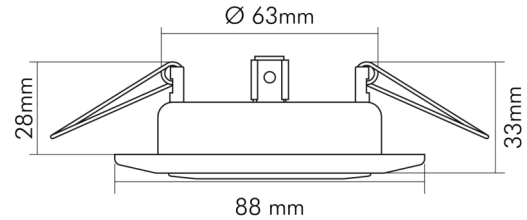

DATENBLATT

C 3830 nickel-gebürstet

Einbauleuchte mit Sprengring, schwenkbar

Artikelnummer	1750000900
GTIN	4044538007052

□

Für Lampenart QR-CBC	ja
----------------------	----

LICHTTECHNISCHE EIGENSCHAFTEN

Bildschirmarbeitsplatztauglich nach EN 12464-1	nein
Lichtverteiler	ohne
Farbe steuerbar (RGB)	nein
Farblich abstimmbare Lichtquelle	nein
Lichtaustritt	direkt
Leuchtmittel	sonstige
Geeignet für Leuchtmittellanzahl	1

Stand:
18.11.2022
13:01:00

Schutzart	IP20
Schlagfestigkeit	ohne
Wärmedämmung-Zeichen	ja
Installation, elektrotechnisches Fachwissen	ja
Abstand zur beleuchteten Fläche	0,5 m
Nur für Innenbereich	ja
Geeignet für Möbeleinbau	nur in Verbindung mit einem LED Leuchtmittel
F-Kennzeichnung	nur in Verbindung mit angeschraubtem Abstandhalter oder einem LED Leuchtmittel
Einbau in isolierte Decken, Brandschutz "F mit Dach"	ja
Einbau an normal entflammaren Materialien	in Verbindung mit einem Halogen-Leuchtmittel nicht geeignet
Hinweis	beim Einbau auf ein Minimum an Konvektion achten und nicht mit Isoliermaterial abdecken

TEMPERATUREIGENSCHAFTEN

Umgebungstemperatur [Ta]	0 - 25 °C
--------------------------	-----------

MABE UND GEWICHT

Durchmesser	88 mm
Höhe	33 mm
Gewicht	160 g
Deckenausschnitt [Durchmesser]	68 mm
Einbautiefe	53,5 mm