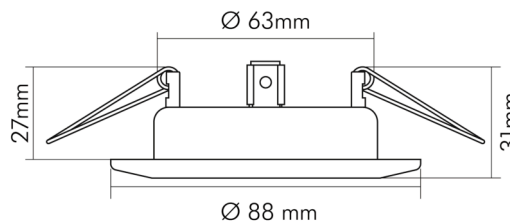

DATENBLATT

D 3830 messing-gebürstet

Einbauleuchte ohne Sprengring, schwenkbar

Artikelnummer	1760000500
GTIN	4044538007960

LICHTTECHNISCHE EIGENSCHAFTEN

Lichtkegel	engstrahlend 11 - 20°
Bildschirmarbeitsplatztauglich nach EN 12464-1	nein
Lichtverteiler	ohne
Farbe steuerbar (RGB)	nein
Farblich abstimmbare Lichtquelle	nein
Lichtaustritt	direkt
Leuchtmittel	sonstige
Geeignet für Leuchtmittellanzahl	1

ELEKTRISCHE EIGENSCHAFTEN

Lampenleistung	50 W
Fassung	sonstige
Austauschbares Betriebsgerät	ja
Durchgangsverdrahtung möglich	nein
Elektrischer Anschluss mit Stecksystem	nein

SICHERHEITSEIGENSCHAFTEN

Abdeckung der Leuchte mit Wärmedämmmaterial möglich	nein
CE-Kennzeichnung	ja
RoHS	ja
Schutzart	IP20
Schlagfestigkeit	ohne

Stand:
18.11.2022
13:01:00