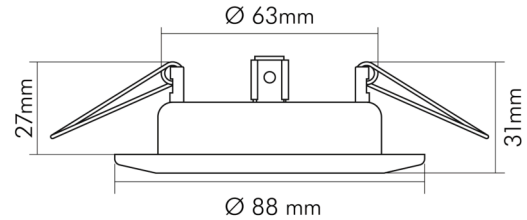

DATENBLATT

D 3830 antik messing-gebürstet

Einbauleuchte ohne Sprengring, schwenkbar

Artikelnummer	1760000600
GTIN	4044538012995

LICHTTECHNISCHE EIGENSCHAFTEN

Lichtkegel	engstrahlend 11 - 20°
Bildschirmarbeitsplatztauglich nach EN 12464-1	nein
Lichtverteiler	ohne
Farbe steuerbar (RGB)	nein
Farblich abstimmbare Lichtquelle	nein
Lichtaustritt	direkt
Leuchtmittel	sonstige
Geeignet für Leuchtmittellanzahl	1

TEMPERATUREIGENSCHAFTEN

Umgebungstemperatur [Ta]	0 - 25 °C
--------------------------	-----------

MAßE UND GEWICHT

Durchmesser	88 mm
Höhe	31 mm
Gewicht	139 g
Deckenausschnitt [Durchmesser]	68 mm
Einbautiefe	53,5 mm