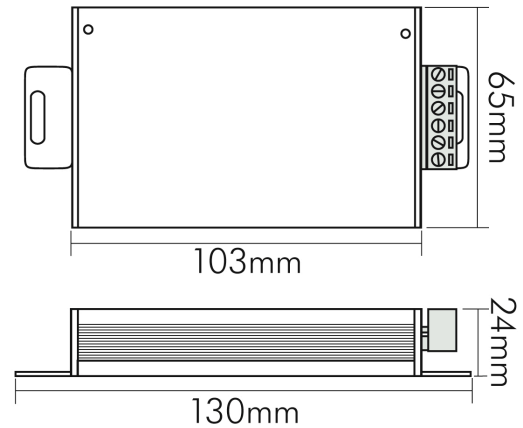

DATENBLATT

LED RGB Capscence Sequenzer 12-24V Remote

Steuergerät für RGB-LEDs

Artikelnummer	1820931824
GTIN	4044538043395

ELEKTRISCHE EIGENSCHAFTEN

Anschlussart primär	Schraubklemmen 1,5 mm²
Anschlussart sekundär	Schraubklemmen 1,5 mm²
Memoryfunktion	ja
Ansteuerung	Capscence-Handfunktensender
RGB interface	COM+
Nennstrom	12 A
Reichweite [Antenne]	15 m
Ausgang bei 12V	3x12V PWM/3x4A
Ausgang bei 24V	3x24V PWM/3x4A
Stand-by Memory Handfunktensender ca.	6 Monate
Stand-by Verlustleistung ca. (Handfunktensender)	0,02 mW
Stand-by Verlustleistung < (Steuergerät)	0,5 W
Ausgangsspannung [DC]	12 - 24 V
Eingangsspannung [DC]	12 - 24 V
Leistung (bei 12V)	0 - 144 W
Leistung (bei 24V)	0 - 288 W

SICHERHEITSEIGENSCHAFTEN

CE-Kennzeichnung	ja
RoHS	ja
Schutzklasse	III
Schutzart	IP20

Stand:
18.11.2022
13:01:00