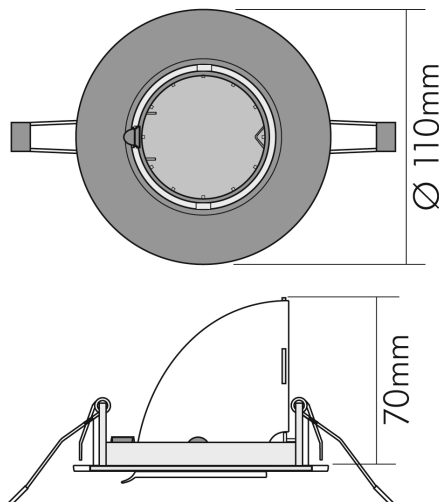

DATENBLATT

N 5800 gold

Einbauleuchte, dreh- und schwenkbar

Artikelnummer	1858007900
GTIN	4044538004808

LICHTTECHNISCHE EIGENSCHAFTEN

Lichtkegel	mediumstrahlend 21-40°
Ausstrahlwinkel	38°
Bildschirmarbeitsplatztauglich nach EN 12464-1	nein
Lichtverteiler	ohne
Farbe steuerbar (RGB)	nein
Farblich abstimmbare Lichtquelle	nein
Lichtaustritt	direkt
Leuchtmittel	sonstige
Geeignet für Leuchtmittellanzahl	1

ELEKTRISCHE EIGENSCHAFTEN

Lampenleistung	50 W
Fassung	ohne
Austauschbares Betriebsgerät	ja
Mit Lichtsensor	nein
Durchgangsverdrahtung möglich	nein
Elektrischer Anschluss mit Stecksystem	nein

SICHERHEITSEIGENSCHAFTEN

Abdeckung der Leuchte mit Wärmedämmmaterial möglich	nein
CE-Kennzeichnung	ja
RoHS	ja

Stand:
18.11.2022
13:01:00