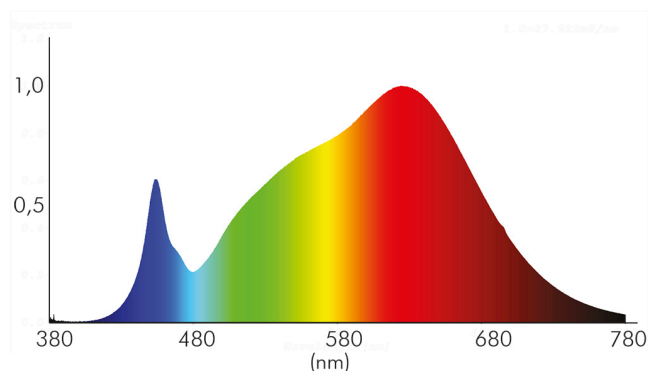

DATENBLATT

A 5068Q S weiss-matt 12W 930 38° dim C

LED Downlight A 5068 S quadratisch, COB LED, schwenkbar

L80B10 - Lebensdauer bei 25 °C	50000 h
L70B50 - Lebensdauer bei 25°C	50000 h
Lichtstromerhalt	0,96
Verwendete Beleuchtungstechnologie	LED
Farbe steuerbar (RGB)	nein
Blendschutzschild	nein
Hülle	keine Hülle
Farblich abstimmbare Lichtquelle	nein
Farbtemperatur einstellbar	nein
Lichtquelle mit hoher Leuchtdichte	nein
Lichtverteilung	symmetrisch
Lichtaustritt	direkt
Leuchtmittel	COB LED
Geeignet für Leuchtmittelanzahl	1

Spektrale Strahlungsverteilung (250..800 nm) - Diagramm

ELEKTRISCHE EIGENSCHAFTEN

Art des Betriebsgerätes	LED Betriebsgerät
Lampenleistung	12 W
Vernetzte Lichtquelle [CLS]	nein
Nennspannung des Betriebsgerätes [AC]	220 - 240 V
Fassung	ohne
Anschlussart	Anschlussbox mit Durchgangsverdrahtung (L, N, PE); Steckklemmen
Dimmbar	ja
Art der Dimmung	Phasenabschnitt
Durchgangsverdrahtung möglich	ja

Stand:
18.11.2022
13:01:00