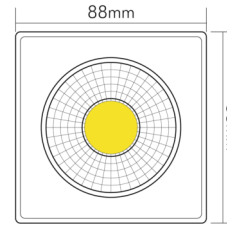

DATENBLATT

A 5068Q S weiss-matt 12W 930 38° dim C

LED Downlight A 5068 S quadratisch, COB LED, schwenkbar

nobile

Artikelnummer	1867687012
GTIN	4044538066578

ENERGIEVERBRAUCHSKENNZEICHNUNG

Energieeffizienzklasse	E
Artikelnummer der Lichtquelle	1867688014
EPREL-Registrierungsnummer	946953

LICHTTECHNISCHE EIGENSCHAFTEN

Lichtkegel	mediumstrahlend 21-40°
Lichtquellentyp	DLS/NMLS
Ungebündeltes [NDLS] oder gebündeltes Licht [DLS]	DLS
Farbtemperatur	3000 K
Lichtfarbe	warmweiß
Gesamtlichtstrom	1450 lm
Nutzlichtstrom [Φ_{use}]	1210 lm
Nutzlichtstrom [Φ_{use}] bezogen auf	schmalem Kegel (90°)
Ausstrahlwinkel	38°
Farbabstand [McAdam]	3 SDCM
Farbwiedergabeindex Ra	90
Farbwiedergabeindex R9	68
Farbwertanteil [x]	0,434
Farbwertanteil [y]	0,403
Bildschirmarbeitsplatztauglich nach EN 12464-1	nein
Spitzen-Lichtstärke	2100 cd
Lichtverteiler	Reflektor

Stand:
18.11.2022
13:01:00