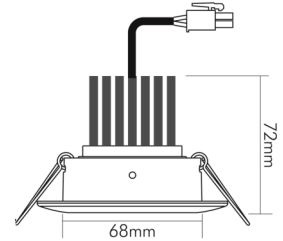

DATENBLATT

A 5068Q S weiss-matt 12W 930 38° dim C

LED Downlight A 5068 S quadratisch, COB LED, schwenkbar

nobile

Artikelnummer	1867687012
GTIN	4044538066578

ENERGIEVERBRAUCHSKENNZEICHNUNG

Energieeffizienzklasse	E
Artikelnummer der Lichtquelle	1867688014
EPREL-Registrierungsnummer	946953

LICHTTECHNISCHE EIGENSCHAFTEN

Lichtkegel	mediumstrahlend 21-40°
Lichtquellentyp	DLS/NMLS
Ungebündeltes [NDLS] oder gebündeltes Licht [DLS]	DLS
Farbtemperatur	3000 K
Lichtfarbe	warmweiß
Gesamtlichtstrom	1450 lm
Nutzlichtstrom [Φ_{use}]	1210 lm
Nutzlichtstrom [Φ_{use}] bezogen auf	schmalem Kegel (90°)
Ausstrahlwinkel	38°
Farbabstand [McAdam]	3 SDCM
Farbwiedergabeindex Ra	90
Farbwiedergabeindex R9	68
Farbwertanteil [x]	0,434
Farbwertanteil [y]	0,403
Bildschirmarbeitsplatztauglich nach EN 12464-1	nein
Spitzen-Lichtstärke	2100 cd
Lichtverteiler	Reflektor

Stand:
18.11.2022
13:01:00