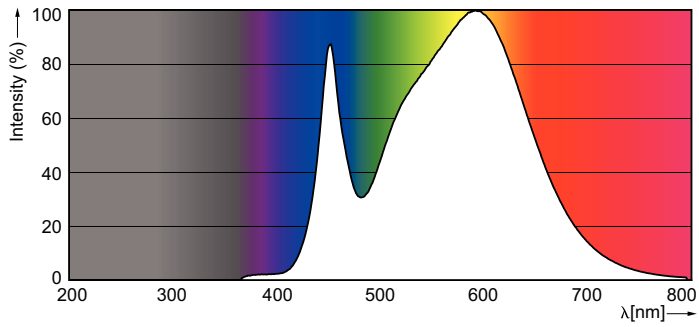

Produkt Daten

Allgemeine Eigenschaften	
Socket	E27 [E27]
Nennlebensdauer (Nom)	15000 h
Schaltzyklus	50000X
Technischer Typ	7.5-60W
Lichttechnische Daten	
Farbcode	840 [CCT von 4000 K (841)]
Ausstrahlungswinkel (Nom)	200 °
Lichtstrom (Nom)	806 lm
Nennlichtstrom (Nom)	806 lm
Lichtfarbe	Neutralweiß (CW)
Ähnlichste Farbtemperatur (Nom)	4000 K
Nennlichtausbeute (Nom)	107.00 lm/W
Farbkonsistenz	<6
Farbwiedergabeindex (Nom.)	80
Restlichtstrom am Ende der Nennlebensdauer (Nom)	70 %
Elektrische Kenndaten	
Eingangsfrequenz	50 bis 60 Hz

Abmessungsskizzen

Entrybulb 230V 8W-60W 806lm 4000K E27 ND

Product	D	C
CorePro LEDbulb ND 7.5-60W A60 E27 840	60 mm	110 mm

Photometrische Daten

CorePro LEDbulb Glühlampenform

Photometrische Daten

Lebensdauer