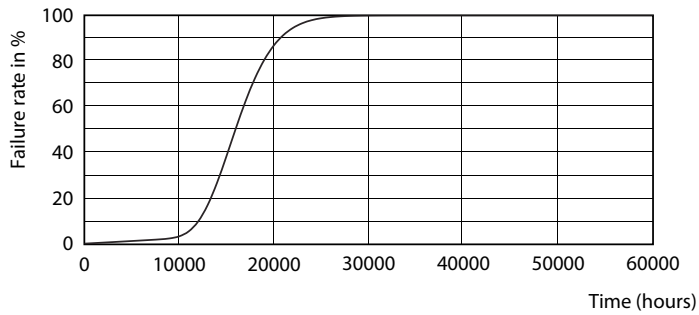

Produkt Daten

Allgemeine Eigenschaften	
Socket	E27 [E27]
Nennlebensdauer (Nom)	15000 h
Schaltzyklus	50000X
Technischer Typ	7.5-60W
Lichttechnische Daten	
Farbcode	840 [CCT von 4000 K (841)]
Ausstrahlungswinkel (Nom)	200 °
Lichtstrom (Nom)	806 lm
Nennlichtstrom (Nom)	806 lm
Lichtfarbe	Neutralweiß (CW)
Ähnlichste Farbtemperatur (Nom)	4000 K
Nennlichtausbeute (Nom)	107.00 lm/W
Farbkonsistenz	<6
Farbwiedergabeindex (Nom.)	80
Restlichtstrom am Ende der Nennlebensdauer (Nom)	70 %
Elektrische Kenndaten	
Eingangsfrequenz	50 bis 60 Hz

Abmessungsskizzen

Entrybulb 230V 8W-60W 806lm 4000K E27 ND

Product	D	C
CorePro LEDbulb ND 7.5-60W A60 E27 840	60 mm	110 mm

Photometrische Daten

CorePro LEDbulb Glühlampenform

Photometrische Daten

Lebensdauer