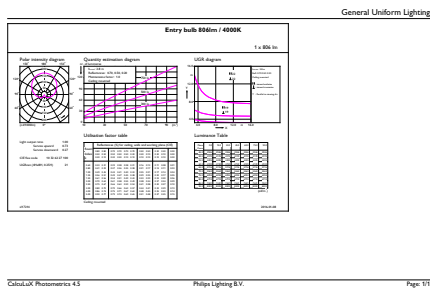

Abmessungsskizzen

Entrybulb 230V 8W-60W 806lm 4000K E27 ND

Product	D	C
CorePro LEDbulb ND 7.5-60W A60 E27 840	60 mm	110 mm

Photometrische Daten

CorePro LEDbulb Glühlampenform

Photometrische Daten

Lebensdauer