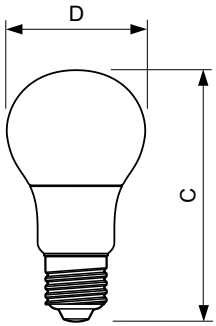

Produkt Daten

Allgemeine Eigenschaften	
Socket	E27 [E27]
Nennlebensdauer (Nom)	15000 h
Schaltzyklus	50000X
Technischer Typ	7.5-60W
Lichttechnische Daten	
Farbcode	840 [CCT von 4000 K (841)]
Ausstrahlungswinkel (Nom)	200 °
Lichtstrom (Nom)	806 lm
Nennlichtstrom (Nom)	806 lm
Lichtfarbe	Neutralweiß (CW)
Ähnlichste Farbtemperatur (Nom)	4000 K
Nennlichtausbeute (Nom)	107.00 lm/W
Farbkonsistenz	<6
Farbwiedergabeindex (Nom.)	80
Restlichtstrom am Ende der Nennlebensdauer (Nom)	70 %
Elektrische Kenndaten	
Eingangsfrequenz	50 bis 60 Hz

CorePro LEDbulb Glühlampenform

Produktdaten

Gesamt-Produktcode	871869657777600
Bestell-Produktname	CorePro LEDbulb ND 7.5-60W A60 E27 840
EAN/UPC - Produkt	8718696577776
Bestellcode	57777600
Anzahl pro Verpackung	1

Abmessungsskizzen

Entrybulb 230V 8W-60W 806lm 4000K E27 ND

Product	D	C
CorePro LEDbulb ND 7.5-60W A60 E27 840	60 mm	110 mm

Photometrische Daten

CorePro LEDbulb Glühlampenform

Photometrische Daten

Lebensdauer