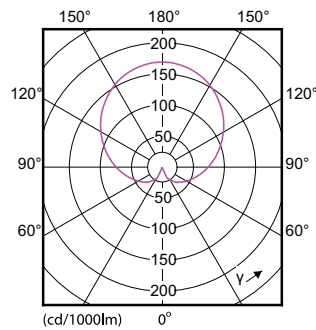

Produkt Daten

Allgemeine Eigenschaften	
Socket	E27 [E27]
Nennlebensdauer (Nom)	15000 h
Schaltzyklus	50000X
Technischer Typ	7.5-60W
Lichttechnische Daten	
Farbcode	840 [CCT von 4000 K (841)]
Ausstrahlungswinkel (Nom)	200 °
Lichtstrom (Nom)	806 lm
Nennlichtstrom (Nom)	806 lm
Lichtfarbe	Neutralweiß (CW)
Ähnlichste Farbtemperatur (Nom)	4000 K
Nennlichtausbeute (Nom)	107.00 lm/W
Farbkonsistenz	<6
Farbwiedergabeindex (Nom.)	80
Restlichtstrom am Ende der Nennlebensdauer (Nom)	70 %
Elektrische Kenndaten	
Eingangsfrequenz	50 bis 60 Hz

Anzahl pro Umverpackung	10
Material-Nr. (12NC)	929001234702
Nettogewicht (Einzelteil)	0.076 kg

Hinweise

- Nicht für Gleichspannung geeignet
- Nicht für elektronische Schalter geeignet
- Max. 80% Luftfeuchtigkeit
- Min. 10 mm Luftraum beim Deckeneinbau zur Gewährleistung der konstanten Wärmeableitung

Abmessungsskizzen

Entrybulb 230V 8W-60W 806lm 4000K E27 ND

Product	D	C
CorePro LEDbulb ND 7.5-60W A60 E27 840	60 mm	110 mm

Photometrische Daten

CorePro LEDbulb Glühlampenform

Photometrische Daten

Lebensdauer