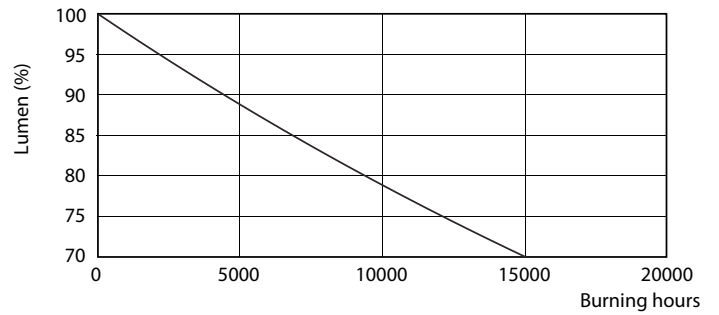

Produkt Daten

Allgemeine Eigenschaften	
Socket	E27 [E27]
Nennlebensdauer (Nom)	15000 h
Schaltzyklus	50000X
Technischer Typ	7.5-60W
Lichttechnische Daten	
Farbcode	840 [CCT von 4000 K (841)]
Ausstrahlungswinkel (Nom)	200 °
Lichtstrom (Nom)	806 lm
Nennlichtstrom (Nom)	806 lm
Lichtfarbe	Neutralweiß (CW)
Ähnlichste Farbtemperatur (Nom)	4000 K
Nennlichtausbeute (Nom)	107.00 lm/W
Farbkonsistenz	<6
Farbwiedergabeindex (Nom.)	80
Restlichtstrom am Ende der Nennlebensdauer (Nom)	70 %
Elektrische Kenndaten	
Eingangsfrequenz	50 bis 60 Hz

Power (Rated) (Nom)	7.5 W
Lampenstrom (Nom)	75 mA
Äquivalente Leistung	60 W
Startzeit (Nom)	0.5 s
Aufwärmzeit bis 60 % Licht (Nom)	0.5 s
Leistungsfaktor (Nom)	0.5
Spannung (Nom)	220-240 V
Temperaturkenndaten	
Gehäusetemperatur (max)	85 °C
Dimmen	
Dimmbar	Nein
Mechanische Kenndaten	
Kolbenausführung	matt (FR)
Zulassungen und Anwendungseigenschaften	
Energieeffizienz-Label (EEL)	A+
Energieverbrauch kWh/1.000 Std.	8 kWh

Abmessungsskizzen

Entrybulb 230V 8W-60W 806lm 4000K E27 ND

Product	D	C
CorePro LEDbulb ND 7.5-60W A60 E27 840	60 mm	110 mm

Photometrische Daten

CorePro LEDbulb Glühlampenform

Photometrische Daten

Lebensdauer