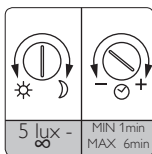

15479/**/16

Gebruiksaanwijzing
Notice d'emploi
Benutzerhandbuch
User manual
Manual de usuario
Manual do usuário

PHILIPS

Incl.

Excl.

Philips Lighting Contact Centre
Int. Business Reply Service
I.B.R.S. / C.C.R.I. Numéro 10461
5600 VB Eindhoven
Pays-Bas / The Netherlands