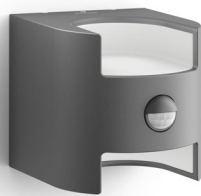

17322/93/16

Immer beleuchtet, wenn Sie nach Hause kommen

Diese Philips Grass LED-Wandleuchte für den Außenbereich in Anthrazit besteht aus widerstandsfähigem Aluminium-Druckguss und verfügt über einen Bewegungssensor. Das würfelförmig ausgeschnittene Design beleuchtet mit zwei warmweißen Lichtstrahlen Ihre gesamte Wand.

Entworfen für Ihren Garten

- Bewegungssensor für mehr Komfort und Sicherheit
- IP44 – wetterfest

Nachhaltige Lichtlösungen

- Hochwertiges LED-Licht
- Energiesparend
- Warmweißes Licht
- Lange Lebensdauer von bis zu 25 Jahren

PHILIPS