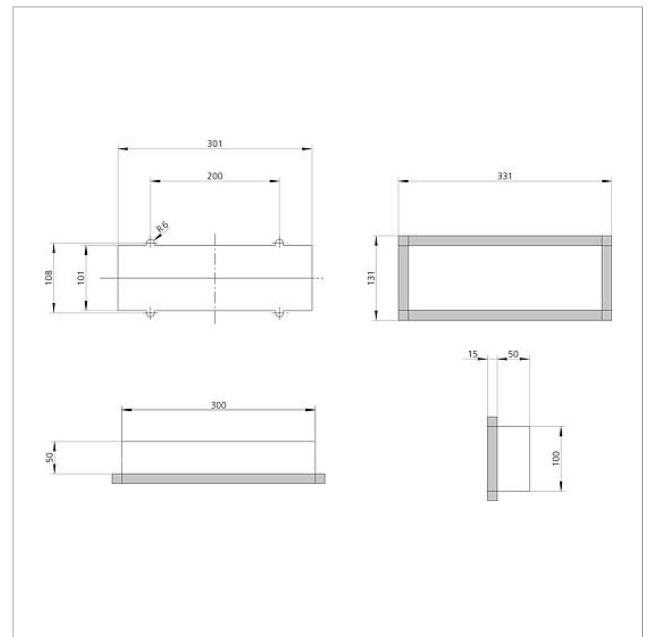

Zeichnungen / Montage