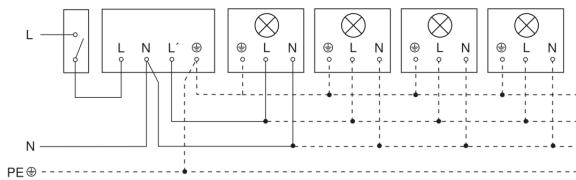

IS 1

weiß
 EAN 4007841 600310
 Art.-Nr. 600310

Sensorerfassungsbereich

Mögliche Montagehöhe: 1,80 m – 3,00 m
 Orange: radial
 Schwarz: tangential

Maßzeichnung

Schaltplan Leuchte ohne vorhandenen Nullleiter

Schaltplan Leuchte mit vorhandenem Nullleiter

Schaltplan Anschluss über Serienschalter für Hand- und Automatik-Betrieb

Schaltplan Anschluss 4-fach Tasterkoppler an DALI2 APC