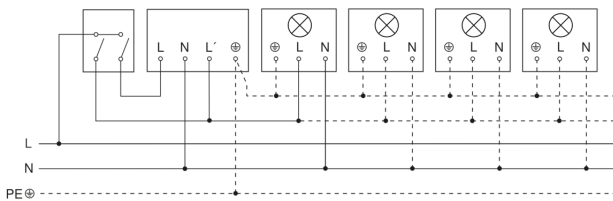

IS 1

weiß
 EAN 4007841 600310
 Art.-Nr. 600310

Sensorerfassungsbereich

Mögliche Montagehöhe: 1,80 m – 3,00 m
 Orange: radial
 Schwarz: tangential

Maßzeichnung

Schaltplan Leuchte ohne vorhandenen Nullleiter

Schaltplan Leuchte mit vorhandenem Nullleiter

Schaltplan Anschluss über Serienschalter für Hand- und Automatik-Betrieb

Schaltplan Anschluss 4-fach Tasterkoppler an DALI2 APC