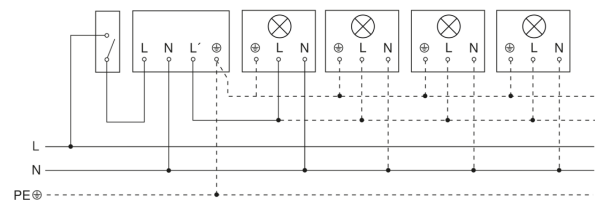

Technische Daten

Abmessungen (L x B x H)	120 x 80 x 50 mm	LED Lampen < 2 W	16 W
Herstellergarantie	3 Jahre	LED Lampen > 2 W < 8 W	64 W
Einstellungen via	Potis	LED Lampen > 8 W	64 W
Mit Fernbedienung	Nein	Kapazitive Belastung in µF	88 µF
Variante	weiß	Sensortechnologie	Passiv-Infrarot
VPE1, EAN	4007841600310	Montagehöhe	1,80 – 3,00 m
Ausführung	Bewegungsmelder	Montagehöhe max	3,00 m
Anwendung, Ort	Innenbereich, Außenbereich	optimale Montagehöhe	2 m
Anwendung, Raum	Außenbereich, Hauseingang, Rund ums Haus, Terrasse / Balkon, Hof & Einfahrt	Erfassungswinkel	120 °
Farbe	Weiß	Öffnungswinkel	40 °
Farbe, RAL	9001	Unterkriechschutz	Nein
Inkl. Eckwandhalter	Nein	segmentweise Ausblendung	Ja
Montageort	Wand, Decke	Elektronische Skalierbarkeit	Nein
Montageart	Aufputz, Wand, Decke	Mechanische Skalierbarkeit	Nein
Schutzart	IP54	Reichweite Radial	r = 3 m (9 m ²)
		Reichweite Tangential	r = 10 m (105 m ²)
		Schaltzonen	260 Schaltzonen

IS 1

weiß
 EAN 4007841 600310
 Art.-Nr. 600310

Sensorerfassungsbereich

Mögliche Montagehöhe: 1,80 m – 3,00 m
 Orange: radial
 Schwarz: tangential

Maßzeichnung

Schaltplan Leuchte ohne vorhandenen Nullleiter

Schaltplan Leuchte mit vorhandenem Nullleiter

Schaltplan Anschluss über Serienschalter für Hand- und Automatik-Betrieb

Schaltplan Anschluss 4-fach Tasterkoppler an DALI2 APC