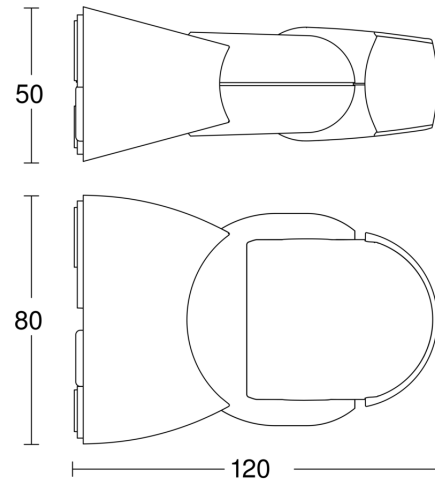

Technische Daten

Abmessungen (L x B x H)	120 x 80 x 50 mm	LED Lampen < 2 W	16 W
Herstellergarantie	3 Jahre	LED Lampen > 2 W < 8 W	64 W
Einstellungen via	Potis	LED Lampen > 8 W	64 W
Mit Fernbedienung	Nein	Kapazitive Belastung in µF	88 µF
Variante	weiß	Sensortechnologie	Passiv-Infrarot
VPE1, EAN	4007841600310	Montagehöhe	1,80 – 3,00 m
Ausführung	Bewegungsmelder	Montagehöhe max	3,00 m
Anwendung, Ort	Innenbereich, Außenbereich	optimale Montagehöhe	2 m
Anwendung, Raum	Außenbereich, Hauseingang, Rund ums Haus, Terrasse / Balkon, Hof & Einfahrt	Erfassungswinkel	120 °
Farbe	Weiß	Öffnungswinkel	40 °
Farbe, RAL	9001	Unterkriechschutz	Nein
Inkl. Eckwandhalter	Nein	segmentweise Ausblendung	Ja
Montageort	Wand, Decke	Elektronische Skalierbarkeit	Nein
Montageart	Aufputz, Wand, Decke	Mechanische Skalierbarkeit	Nein
Schutzart	IP54	Reichweite Radial	r = 3 m (9 m ²)
		Reichweite Tangential	r = 10 m (105 m ²)
		Schaltzonen	260 Schaltzonen

IS 1

weiß
 EAN 4007841 600310
 Art.-Nr. 600310

Sensorerfassungsbereich

Mögliche Montagehöhe: 1,80 m – 3,00 m
 Orange: radial
 Schwarz: tangential

Maßzeichnung

Schaltplan Leuchte ohne vorhandenen Nullleiter