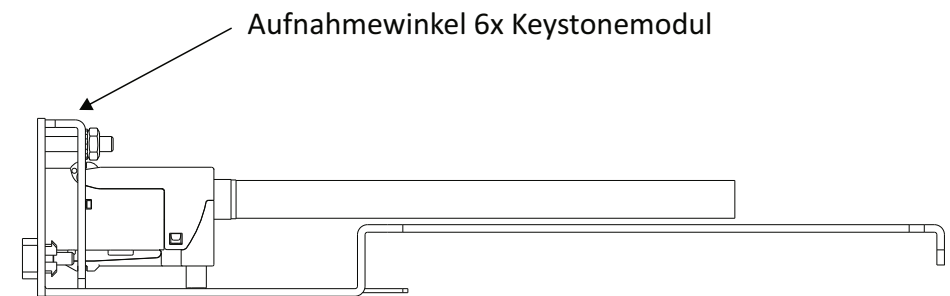

Technisches Datenblatt / technical Datasheet

EasyLan® Keystone - Einschubmodul 3HE / 7TE

Bestellnummer / Order Code: CVE000001E

Material: Stahlblech pulverbeschichtet RAL7035

A	Neuerstellung	15.05.18	LP	gez. / drawn	15.05.2018	Plödereder
				gepr. / appr.	15.05.2018	Jungbeck
Titel / title: EasyLan® Keystone - Einschubmodul 3HE / 7TE						
Artikelnummer / article number: ZN-BL181383				Maße / Dimensions: mm		
				Original: DIN A4		
				Blatt / sheet 1 von / of 1		