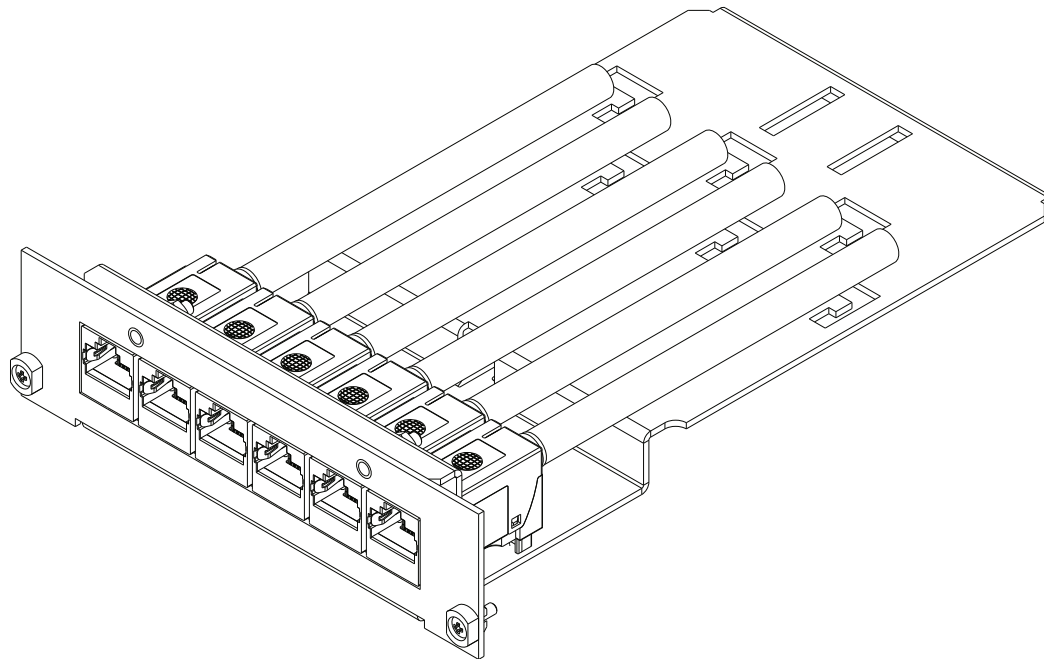

Technisches Datenblatt / technical Datasheet

EasyLan® Keystone - Einschubmodul 3HE / 7TE

Bestellnummer / Order Code: CVE000001E

Material: Stahlblech pulverbeschichtet RAL7035

A	Neuerstellung	15.05.18	LP	gez. / drawn	15.05.2018	Plödereder
				gepr. / appr.	15.05.2018	Jungbeck
Titel / title: EasyLan® Keystone - Einschubmodul 3HE / 7TE						
Artikelnummer / article number: ZN-BL181383				Maße / Dimensions: mm		
				Original: DIN A4		
				Blatt / sheet 1 von / of 1		