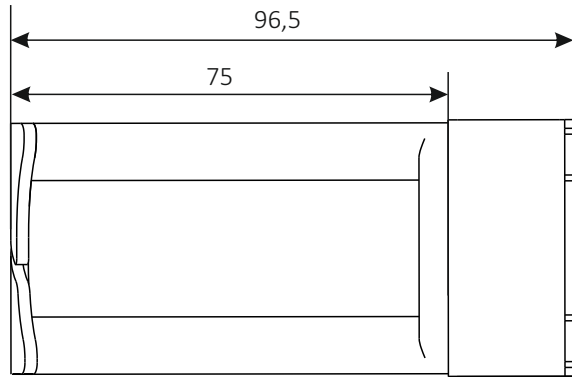

Technisches Datenblatt / technical Datasheet

EasyLan® Kabelführung 1HE 2K 75mm

EasyLan® cable guide 1U 2C 75mm

Artikelnummer / Article number: LVZ00021

Material

Stahlblech pulverbeschichtet RAL7035

Kunststoffbügel

Material Polycarbonat

A	Neuerstellung	19.02.19	LP	gez. / drawn	19.02.2019	Plödereder
				gepr. / apr.	19.02.2019	Jungbeck
Änd./ rev. Index				Titel / title:		
Änderung/ revision code				EasyLan® Kabelführung 1HE 2K 75mm		
Datum/ date				Artikelnummer / article number:		
Name/ name				ZN-BL191015		
						
				Maße / Dimensions: mm		
				Original: DIN A4		
				Blatt / sheet 1 von / of 1		

Technisches Datenblatt / technical Datasheet

EasyLan® Kabelführung 1HE 2K 100mm

EasyLan® cable guide 1U 2C 100mm

Artikelnummer / Article number: LVZ00022

Material

Stahlblech pulverbeschichtet RAL7035

Kunststoffbügel

Material Polycarbonat

A	Neuerstellung	19.02.19	LP	gez. / drawn	19.02.2019	Plödereder
				gepr. / apr.	19.02.2019	Jungbeck
Änd./ rev. Index				Titel / title:		 ...for a better connectivity
Änderung/ revision code				EasyLan® Kabelführung 1HE 2K 100mm		
Datum/ date				Artikelnummer / article number:		
Name/ name				ZN-BL191015		Maße / Dimensions: mm
						Original: DIN A4
						Blatt / sheet 1 von / of 1