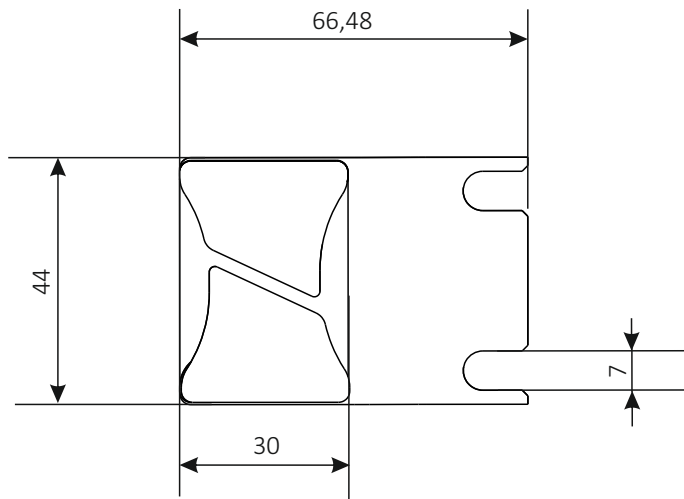

Technisches Datenblatt / technical Datasheet

EasyLan® Kabelführung 1HE 2K 75mm

EasyLan® cable guide 1U 2C 75mm

Artikelnummer / Article number: LVZ00021

Material

Stahlblech pulverbeschichtet RAL7035

Kunststoffbügel

Material Polycarbonat

A	Neuerstellung	19.02.19	LP	gez. / drawn	19.02.2019	Plödereder
				gepr. / apr.	19.02.2019	Jungbeck
Änd./ rev. Index				Titel / title:		
Änderung/ revision code				EasyLan® Kabelführung 1HE 2K 75mm		
Datum/ date				Artikelnummer / article number:		
Name/ name				ZN-BL191015		
						
				Maße / Dimensions: mm		
				Original: DIN A4		
				Blatt / sheet 1 von / of 1		

Technisches Datenblatt / technical Datasheet

EasyLan® Kabelführung 1HE 2K 100mm

EasyLan® cable guide 1U 2C 100mm

Artikelnummer / Article number: LVZ00022

Material

Stahlblech pulverbeschichtet RAL7035

Kunststoffbügel

Material Polycarbonat

A	Neuerstellung	19.02.19	LP	gez. / drawn	19.02.2019	Plödereder
				gepr. / apr.	19.02.2019	Jungbeck
Änd./ rev. Index				Titel / title:		 ...for a better connectivity
Änderung/ revision code				EasyLan® Kabelführung 1HE 2K 100mm		
Datum/ date				Artikelnummer / article number:		
Name/ name				ZN-BL191015		Maße / Dimensions: mm
						Original: DIN A4
						Blatt / sheet 1 von / of 1