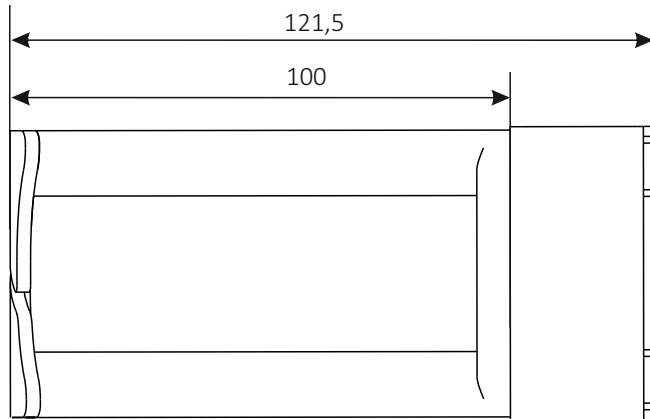

Material Polycarbonat

A	Neuerstellung	19.02.19	LP	gez. / drawn	19.02.2019	Plödereder
				gepr. / apr.	19.02.2019	Jungbeck
Änd./ rev. Index				Titel / title:		
Änderung/ revision code				EasyLan® Kabelführung 1HE 2K 75mm		
Datum/ date				Artikelnummer / article number:		
Name/ name				ZN-BL191015		
						
				Maße / Dimensions: mm		
				Original: DIN A4		
				Blatt / sheet 1 von / of 1		

Technisches Datenblatt / technical Datasheet

EasyLan® Kabelführung 1HE 2K 100mm

EasyLan® cable guide 1U 2C 100mm

Artikelnummer / Article number: LVZ00022

Material

Stahlblech pulverbeschichtet RAL7035

Kunststoffbügel

Material Polycarbonat

A	Neuerstellung	19.02.19	LP	gez. / drawn	19.02.2019	Plödereder
				gepr. / apr.	19.02.2019	Jungbeck
Änd./ rev. Index				Titel / title:		 ...for a better connectivity
Änderung/ revision code				EasyLan® Kabelführung 1HE 2K 100mm		
Datum/ date				Artikelnummer / article number:		
Name/ name				ZN-BL191015		Maße / Dimensions: mm
						Original: DIN A4
						Blatt / sheet 1 von / of 1