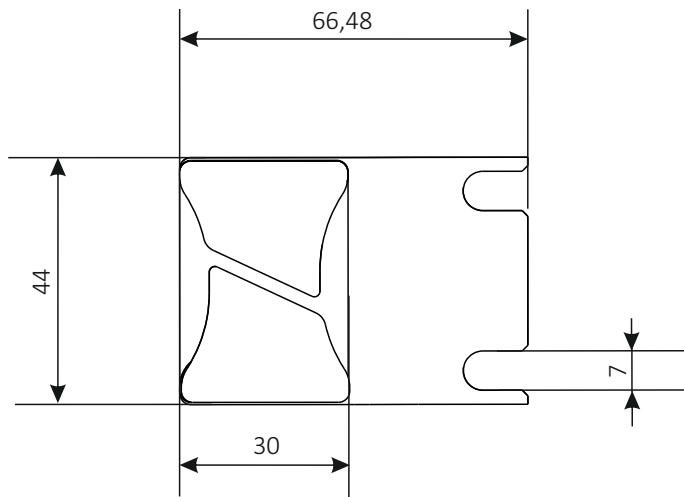

Technisches Datenblatt / technical Datasheet

EasyLan® Kabelführung 1HE 2K 75mm

EasyLan® cable guide 1U 2C 75mm

Artikelnummer / Article number: LVZ00021

Material

Stahlblech pulverbeschichtet RAL7035

Kunststoffbügel

Material Polycarbonat

A	Neuerstellung	19.02.19	LP	gez. / drawn	19.02.2019	Plödereder
				gepr. / apr.	19.02.2019	Jungbeck
Änd./ rev. Index				Titel / title:		
Änderung/ revision code				EasyLan® Kabelführung 1HE 2K 75mm		
Datum/ date				Artikelnummer / article number:		
Name/ name				ZN-BL191015		
						
				Maße / Dimensions: mm		
				Original: DIN A4		
				Blatt / sheet 1 von / of 1		

Technisches Datenblatt / technical Datasheet

EasyLan® Kabelführung 1HE 2K 100mm

EasyLan® cable guide 1U 2C 100mm

Artikelnummer / Article number: LVZ00022

Material

Stahlblech pulverbeschichtet RAL7035

Kunststoffbügel

Material Polycarbonat

A	Neuerstellung	19.02.19	LP	gez. / drawn	19.02.2019	Plödereder
				gepr. / apr.	19.02.2019	Jungbeck
Änd./ rev. Index				Titel / title:		 ...for a better connectivity
Änderung/ revision code				EasyLan® Kabelführung 1HE 2K 100mm		
Datum/ date				Artikelnummer / article number:		
Name/ name				ZN-BL191015		Maße / Dimensions: mm
						Original: DIN A4
						Blatt / sheet 1 von / of 1