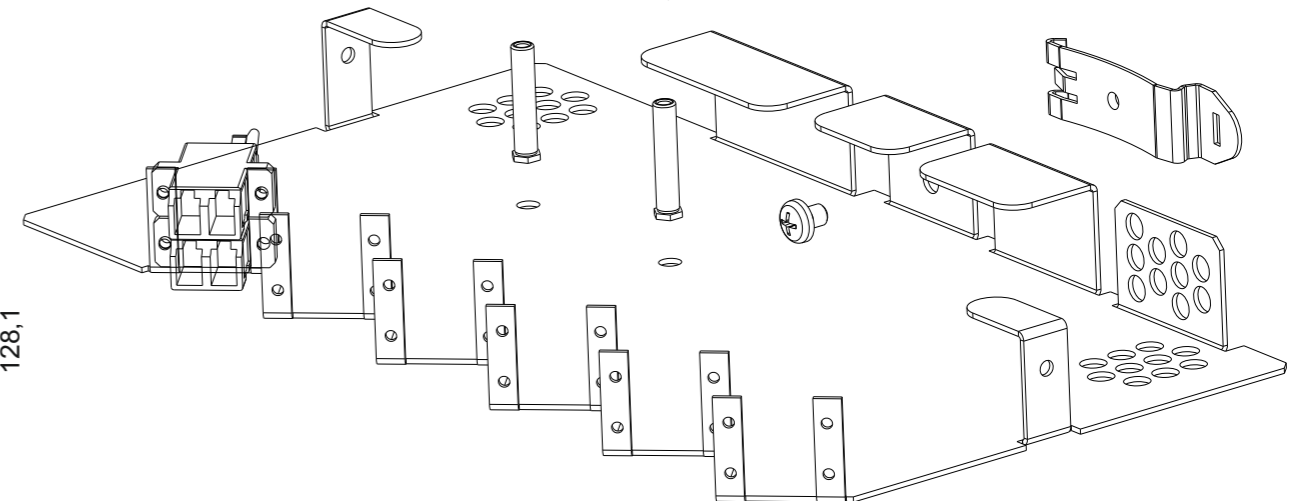

Hutschienen-Spleißbox und -Verteilerbox

*Oberfläche pulverbeschichtet

Bestellcodes siehe Seite 2

		gez. / drawn	22.02.2017	MJ	
		gepr. / appr.	22.02.2017	GF	
Titel / titel: OVR Hutschienenspleißbox für bis zu 12xSC/LCD					
		Artikelnummer / article number: ZN-FO171024			Maße / Dimensions: mm
					Original: DIN A4
					Blatt / sheet 1 von / of 2
a	Neuerst.	22.02.17	MJ		
Änd./ rev. Index	Änderung/ revision code	Datum/ date	Name/ name		

Hutschienen-Spleißbox und -Verteilerbox

Bestellcodes

Bezeichnung	Bestellcode
bestückt mit 6x LC-Duplex, OM3, Grade B	LVR0623
bestückt mit 6x LC-Duplex, OM4, Grade B	LVR0624
bestückt mit 6x LC-Duplex, OM5, Grade B	LVR0625
bestückt mit 6x LC-Duplex, OS2/PC, Grade B	LVR0620
bestückt mit 6x LC-Duplex, OS2/APC, Grade B	LVR0629
bestückt mit 12x LC-Duplex, OM3, Grade B	LVR1223
bestückt mit 12x LC-Duplex, OM4, Grade B	LVR1224
bestückt mit 12x LC-Duplex, OM5, Grade B	LVR1225
bestückt mit 12x LC-Duplex, OS2/PC, Grade B	LVR1220
bestückt mit 12x LC-Duplex, OS2/APC, Grade B	LVR1229
Leerbox inkl. Spleißkassette	LVRTYP1

Bezeichnung	Bestellcode
bestückt mit 6x SC-Simplex, OM3, Grade B	LVR0613
bestückt mit 6x SC-Simplex, OM4, Grade B	LVR0614
bestückt mit 6x SC-Simplex, OM5, Grade B	LVR0615
bestückt mit 6x SC-Simplex, OS2/PC, Grade B	LVR0610
bestückt mit 6x SC-Simplex, OS2/APC, Grade B	LVR0619
bestückt mit 12x SC-Simplex, OM3, Grade B	LVR1213
bestückt mit 12x SC-Simplex, OM4, Grade B	LVR1214
bestückt mit 12x SC-Simplex, OM5, Grade B	LVR1215
bestückt mit 12x SC-Simplex, OS2/PC, Grade B	LVR1210
bestückt mit 12x SC-Simplex, OS2/APC, Grade B	LVR1219

Bestellcodes siehe Seite 2

	gez. / drawn	22.02.2017	MJ	
	gepr. / appr.	22.02.2017	GF	
Titel / titel: OVR Hutschienenspleißbox für bis zu 12xSC/LCD				
	Artikelnummer / article number: ZN-FO171024			Maße / Dimensions: mm
				Original: DIN A4
				Blatt / sheet 2 von / of 2