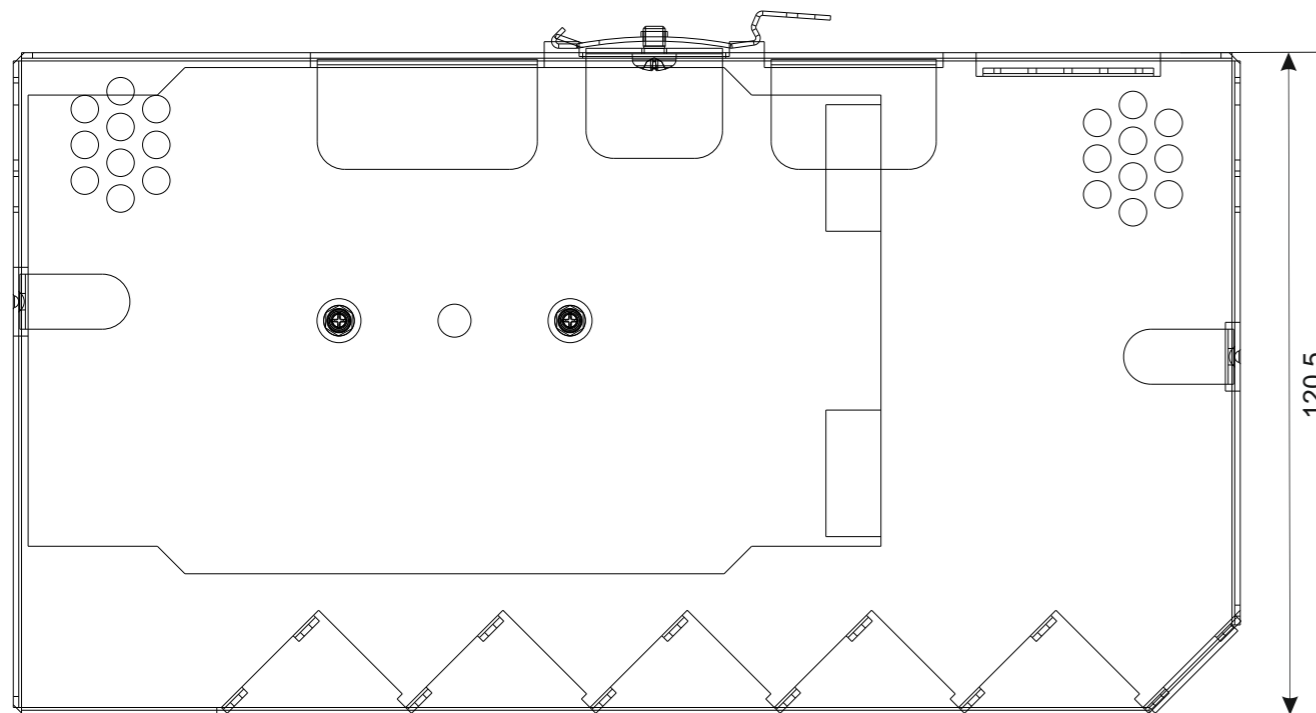

Hutschienen-Spleißbox und -Verteilerbox

*Oberfläche pulverbeschichtet

Bestellcodes siehe Seite 2

		gez. / drawn	22.02.2017	MJ	
		gepr. / appr.	22.02.2017	GF	
Titel / titel: OVR Hutschienenspleißbox für bis zu 12xSC/LCD					
		Artikelnummer / article number: ZN-FO171024			Maße / Dimensions: mm
					Original: DIN A4
					Blatt / sheet 1 von / of 2
a	Neuerst.	22.02.17	MJ		
Änd./ rev. Index	Änderung/ revision code	Datum/ date	Name/ name		

Hutschienen-Spleißbox und -Verteilerbox

Bestellcodes

Bezeichnung	Bestellcode
bestückt mit 6x LC-Duplex, OM3, Grade B	LVR0623
bestückt mit 6x LC-Duplex, OM4, Grade B	LVR0624
bestückt mit 6x LC-Duplex, OM5, Grade B	LVR0625
bestückt mit 6x LC-Duplex, OS2/PC, Grade B	LVR0620
bestückt mit 6x LC-Duplex, OS2/APC, Grade B	LVR0629
bestückt mit 12x LC-Duplex, OM3, Grade B	LVR1223
bestückt mit 12x LC-Duplex, OM4, Grade B	LVR1224
bestückt mit 12x LC-Duplex, OM5, Grade B	LVR1225
bestückt mit 12x LC-Duplex, OS2/PC, Grade B	LVR1220
bestückt mit 12x LC-Duplex, OS2/APC, Grade B	LVR1229
Leerbox inkl. Spleißkassette	LVRTYP1

Bezeichnung	Bestellcode
bestückt mit 6x SC-Simplex, OM3, Grade B	LVR0613
bestückt mit 6x SC-Simplex, OM4, Grade B	LVR0614
bestückt mit 6x SC-Simplex, OM5, Grade B	LVR0615
bestückt mit 6x SC-Simplex, OS2/PC, Grade B	LVR0610
bestückt mit 6x SC-Simplex, OS2/APC, Grade B	LVR0619
bestückt mit 12x SC-Simplex, OM3, Grade B	LVR1213
bestückt mit 12x SC-Simplex, OM4, Grade B	LVR1214
bestückt mit 12x SC-Simplex, OM5, Grade B	LVR1215
bestückt mit 12x SC-Simplex, OS2/PC, Grade B	LVR1210
bestückt mit 12x SC-Simplex, OS2/APC, Grade B	LVR1219

Bestellcodes siehe Seite 2

	gez. / drawn	22.02.2017	MJ	
	gepr. / appr.	22.02.2017	GF	
Titel / titel: OVR Hutschienenspleißbox für bis zu 12xSC/LCD				
	Artikelnummer / article number: ZN-FO171024			Maße / Dimensions: mm
				Original: DIN A4
				Blatt / sheet 2 von / of 2