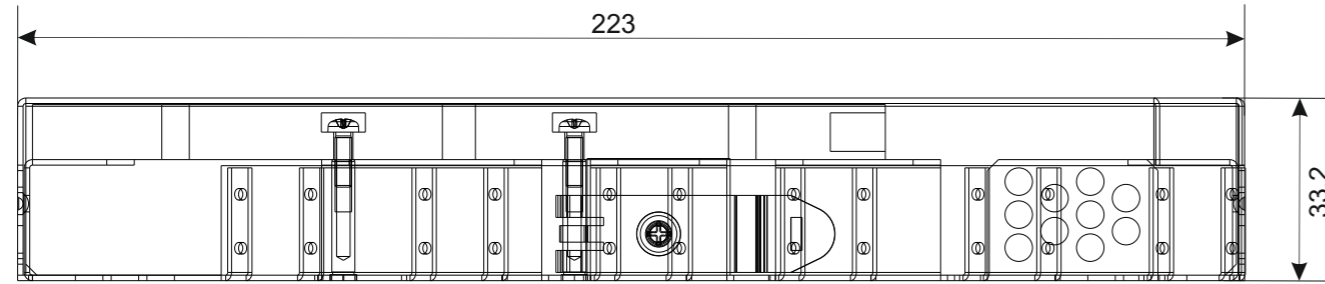

Hutschienen-Spleißbox und -Verteilerbox

*Oberfläche pulverbeschichtet

Bestellcodes siehe Seite 2

		gez. / drawn	22.02.2017	MJ	
		gepr. / appr.	22.02.2017	GF	
Titel / titel: OVR Hutschienenspleißbox für bis zu 12xSC/LCD					
		Artikelnummer / article number: ZN-FO171024			Maße / Dimensions: mm
					Original: DIN A4
					Blatt / sheet 1 von / of 2
a	Neuerst.	22.02.17	MJ		
Änd./ rev. Index	Änderung/ revision code	Datum/ date	Name/ name		

Hutschienen-Spleißbox und -Verteilerbox

Bestellcodes

Bezeichnung	Bestellcode
bestückt mit 6x LC-Duplex, OM3, Grade B	LVR0623
bestückt mit 6x LC-Duplex, OM4, Grade B	LVR0624
bestückt mit 6x LC-Duplex, OM5, Grade B	LVR0625
bestückt mit 6x LC-Duplex, OS2/PC, Grade B	LVR0620
bestückt mit 6x LC-Duplex, OS2/APC, Grade B	LVR0629
bestückt mit 12x LC-Duplex, OM3, Grade B	LVR1223
bestückt mit 12x LC-Duplex, OM4, Grade B	LVR1224
bestückt mit 12x LC-Duplex, OM5, Grade B	LVR1225
bestückt mit 12x LC-Duplex, OS2/PC, Grade B	LVR1220
bestückt mit 12x LC-Duplex, OS2/APC, Grade B	LVR1229
Leerbox inkl. Spleißkassette	LVRTYP1

Bezeichnung	Bestellcode
bestückt mit 6x SC-Simplex, OM3, Grade B	LVR0613
bestückt mit 6x SC-Simplex, OM4, Grade B	LVR0614
bestückt mit 6x SC-Simplex, OM5, Grade B	LVR0615
bestückt mit 6x SC-Simplex, OS2/PC, Grade B	LVR0610
bestückt mit 6x SC-Simplex, OS2/APC, Grade B	LVR0619
bestückt mit 12x SC-Simplex, OM3, Grade B	LVR1213
bestückt mit 12x SC-Simplex, OM4, Grade B	LVR1214
bestückt mit 12x SC-Simplex, OM5, Grade B	LVR1215
bestückt mit 12x SC-Simplex, OS2/PC, Grade B	LVR1210
bestückt mit 12x SC-Simplex, OS2/APC, Grade B	LVR1219

Bestellcodes siehe Seite 2

	gez. / drawn	22.02.2017	MJ	
	gepr. / appr.	22.02.2017	GF	
Titel / titel: OVR Hutschienenspleißbox für bis zu 12xSC/LCD				
	Artikelnummer / article number: ZN-FO171024			Maße / Dimensions: mm
				Original: DIN A4
				Blatt / sheet 2 von / of 2