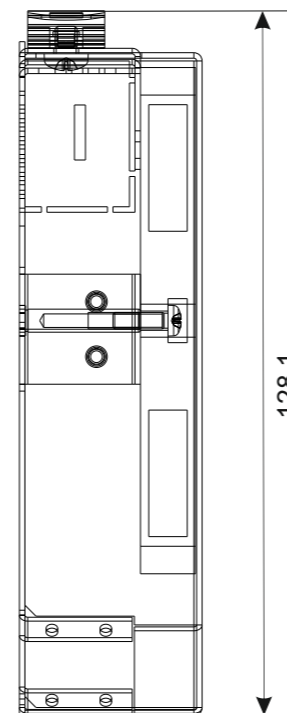

Hutschienen-Spleißbox und -Verteilerbox

*Oberfläche pulverbeschichtet

Bestellcodes siehe Seite 2

		gez. / drawn	22.02.2017	MJ	
		gepr. / appr.	22.02.2017	GF	
Titel / titel: OVR Hutschienenspleißbox für bis zu 12xSC/LCD					
		Artikelnummer / article number: ZN-FO171024			Maße / Dimensions: mm
					Original: DIN A4
					Blatt / sheet 1 von / of 2
a	Neuerst.	22.02.17	MJ		
Änd./ rev. Index	Änderung/ revision code	Datum/ date	Name/ name		

Hutschienen-Spleißbox und -Verteilerbox

Bestellcodes

Bezeichnung	Bestellcode
bestückt mit 6x LC-Duplex, OM3, Grade B	LVR0623
bestückt mit 6x LC-Duplex, OM4, Grade B	LVR0624
bestückt mit 6x LC-Duplex, OM5, Grade B	LVR0625
bestückt mit 6x LC-Duplex, OS2/PC, Grade B	LVR0620
bestückt mit 6x LC-Duplex, OS2/APC, Grade B	LVR0629
bestückt mit 12x LC-Duplex, OM3, Grade B	LVR1223
bestückt mit 12x LC-Duplex, OM4, Grade B	LVR1224
bestückt mit 12x LC-Duplex, OM5, Grade B	LVR1225
bestückt mit 12x LC-Duplex, OS2/PC, Grade B	LVR1220
bestückt mit 12x LC-Duplex, OS2/APC, Grade B	LVR1229
Leerbox inkl. Spleißkassette	LVRTYP1

Bestellcodes siehe Seite 2

	gez. / drawn	22.02.2017	MJ	
	gepr. / appr.	22.02.2017	GF	
Titel / titel: OVR Hutschienenspleißbox für bis zu 12xSC/LCD				
	Artikelnummer / article number: ZN-FO171024			Maße / Dimensions: mm
				Original: DIN A4
				Blatt / sheet 2 von / of 2