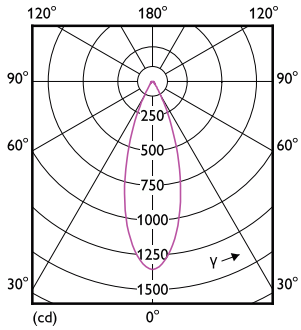

Produkt Daten

Allgemeine Informationen	
Sockel	GU5.3
Nennlebensdauer	40.000 Stunde(n)
Schaltzyklus	50.000
Beleuchtungstechnologie	LED
Referenz für Lichtstrommessung	Narrow Cone
CE-Zeichen	Ja
EU RoHS-konform	Ja
Lichttechnische Daten	
Farbcode	930 [CCT of 3000K]
Ausstrahlungswinkel (Nom)	36 Grad
Lichtstrom	500 lm
Lichtstärke (Nom)	1.550 cd
Lichtfarbe	Weiß (WH)
Ähnlichste Farbtemperatur (Nom)	3000 K
Nennlichtausbeute (nom.)	66 lm/W

Abmessungsskizzen

Product	D	C
MAS LED ExpertColor 7.5-43W MR16 930 36D	50,5 mm	46 mm

Photometrische Daten

Accent Lighting Spots - MAS LED ExpertColor 7.5-43W MR16 930 36D

Spectral Power Distribution Colour - MAS LED ExpertColor 7.5-43W MR16 930 36D

MASTER LEDspot MR16 ExpertColor

Photometrische Daten

Light Distribution Diagram - MAS LED ExpertColor 7.5-43W MR16 930 36D

Lebensdauer

Life Expectancy Diagram - MAS LED ExpertColor 7.5-43W MR16 930 36D

Lumen Maintenance Diagram - MAS LED ExpertColor 7.5-43W MR16 930 36D