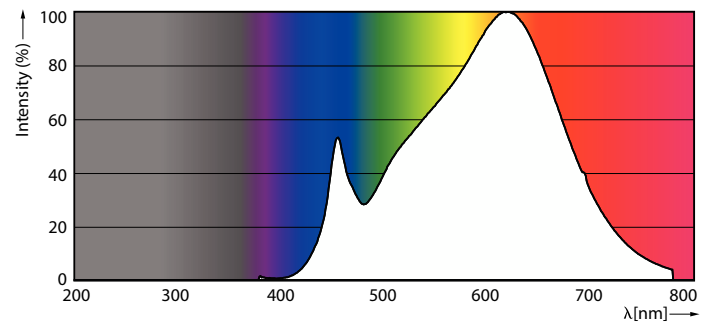

Accent Lighting Spots - MAS LED ExpertColor 7.5-43W MR16 930 36D

Spectral Power Distribution Colour - MAS LED ExpertColor 7.5-43W MR16 930 36D