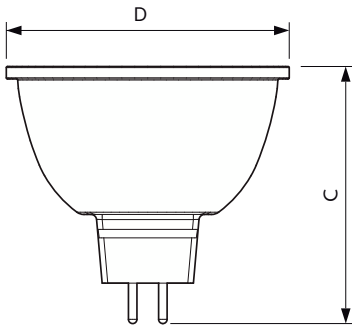

MASTER LEDspot MR16 ExpertColor

Spannung (Nom)	ac electronic 12 V
Temperatur	
Gehäusetemperatur (Nom)	93 °C
Lichtregelung und Dimmen	
Dimmbar	Nur mit Spezial-Dimmern
Mechanik und Gehäuse	
Kolbenform	MR16
Genehmigung und Anwendung	
Energieeffizienzklasse	G
Geeignet für Akzentbeleuchtung	Ja
Energieverbrauch kWh/1.000 Std.	8 kWh
EPREL Registrierungsnummer	624224

EyeComfort	Ja
Produktdaten	
Bestell-Produktname	MAS LED ExpertColor 7.5-43W MR16 930 36D
Gesamtbezeichnung des Produkts	MASTER LED ExpertColor 7.5-43W MR16 930 36D
Gesamt-Produktcode	871951435873700
Bestellcode	35873700
Material-Nr. (12NC)	929003080102
Anzahl pro Verpackung	1
EAN/UPC – Produkt/Kiste	8719514358737
Zähler - Pakete pro Außenkarton	10
EAN Umverpackung	8719514358744

Abmessungsskizzen

Product	D	C
MAS LED ExpertColor 7.5-43W MR16 930 36D	50,5 mm	46 mm

Photometrische Daten