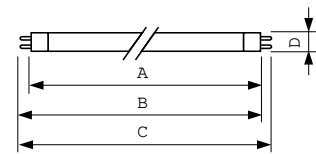

### Produkt Daten

Elektrische Kenndaten		Farbwiedergabeindex (CRI)	
Stromverbrauch	49,3 W		80
Lampenstrom (Nom)	0,255 A		
Allgemeine Eigenschaften		Dimmen	
Sockel	G5 [G5]	Dimmbar	Ja
Eigenschaften	na [Not Applicable]		
Referenz für die Flussmessung	Sphere	Mechanische Kenndaten	
Lichttechnische Daten		Kolbenform	T5 [16 mm (T5)]
Farbcode	840 [CCT of 4000K]	Zulassungen und Anwendungseigenschaften	
Lichtstrom	4.375 lm	Energieeffizienzklasse	G
Lichtfarbe	Kaltweiß (CW)	Quecksilbergehalt (Nom)	1,2 mg
Farbkoordinate X (Nom)	0,38	Energieverbrauch kWh/1.000 Std.	50 kWh
Farbkoordinate Y (Nom)	0,38	EPREL Registrierungsnummer	423548
Ähnlichste Farbtemperatur (Nom)	4000 K	Produktdaten	
Lichtleistung (spezifiziert) (Nom)	89 lm/W	Full EOC	871150063956155
		Bestell-Produktname	MASTER TL5 HO 49W/840 SLV/40

## Abmessungsskizzen

Product	D (max)	A (max)	B (max)	B (min)	C (max)
MASTER TL5 HO 49W/840 SLV/40	17 mm	1.449,0 mm	1.456,1 mm	1.453,7 mm	1.463,2 mm