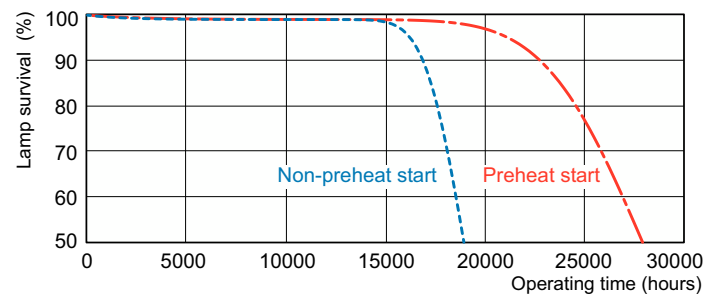

Life Expectancy Diagram - MASTER TL5 HO 49W/840 SLV/40

Life Expectancy Diagram - MASTER TL5 HO 49W/840 SLV/40