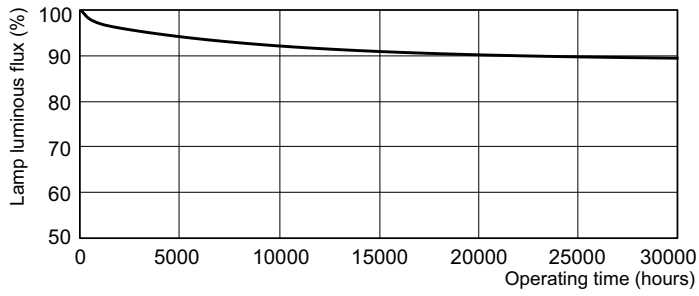

Produkt Daten

Elektrische Kenndaten		Farbwiedergabeindex (CRI)	
Stromverbrauch	36,8 W		80
Lampenstrom (Nom)	0,440 A	Dimmen	
Allgemeine Eigenschaften		Dimmbar	Ja
Sockel	G13 [Medium Bi-Pin Fluorescent]	Mechanische Kenndaten	
Referenz für die Flussmessung	Sphere	Kolbenform	T8 [26 mm (T8)]
Lichttechnische Daten		Zulassungen und Anwendungseigenschaften	
Farbcode	840 [CCT of 4000K]	Energieeffizienzklasse	G
Lichtstrom	3.350 lm	Quecksilbergehalt (Nom)	1,7 mg
Lichtfarbe	Kaltweiß (CW)	Energieverbrauch kWh/1.000 Std.	37 kWh
Farbkoordinate X (Nom)	0,38	EPREL Registrierungsnummer	423383
Farbkoordinate Y (Nom)	0,38	Produktdaten	
Ähnlichste Farbtemperatur (Nom)	4000 K	Full EOC	871150063201240
Lichtleistung (spezifiziert) (Nom)	93 lm/W		

Lebensdauer

Life Expectancy Diagram - MASTER TL-D Super 80 36W/840 1SL/25

Life Expectancy Diagram - MASTER TL-D Super 80 36W/840 1SL/25

MASTER TL-D Super 80

Lebensdauer

Lumen Maintenance Diagram - MASTER TL-D Super 80 36W/840 1SL/25