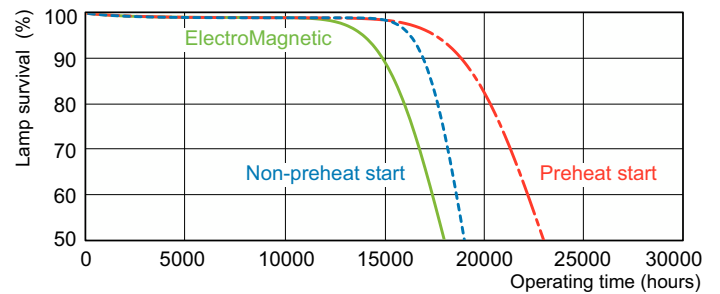

Life Expectancy Diagram - MASTER TL-D Super 80 36W/840 1SL/25