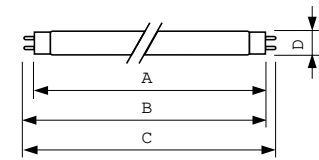

Produkt Daten

Elektrische Kenndaten		Farbwiedergabeindex (CRI)	
Stromverbrauch	36,8 W		80
Lampenstrom (Nom)	0,440 A	Dimmen	
Allgemeine Eigenschaften		Dimmbar	Ja
Sockel	G13 [Medium Bi-Pin Fluorescent]	Mechanische Kenndaten	
Referenz für die Flussmessung	Sphere	Kolbenform	T8 [26 mm (T8)]
Lichttechnische Daten		Zulassungen und Anwendungseigenschaften	
Farbcode	840 [CCT of 4000K]	Energieeffizienzklasse	G
Lichtstrom	3.350 lm	Quecksilbergehalt (Nom)	1,7 mg
Lichtfarbe	Kaltweiß (CW)	Energieverbrauch kWh/1.000 Std.	37 kWh
Farbkoordinate X (Nom)	0,38	EPREL Registrierungsnummer	423383
Farbkoordinate Y (Nom)	0,38	Produktdaten	
Ähnlichste Farbtemperatur (Nom)	4000 K	Full EOC	871150063201240
Lichtleistung (spezifiziert) (Nom)	93 lm/W		

Abmessungsskizzen

Product	D (max)	A (max)	B (max)	B (min)	C (max)
MASTER TL-D Super 80 36W/840 1SL/25	28 mm	1.199,4 mm	1.206,5 mm	1.204,1 mm	1.213,6 mm

Photometrische Daten

Spectral Power Distribution Colour - MASTER TL-D Super 80 36W/840 1SL/25