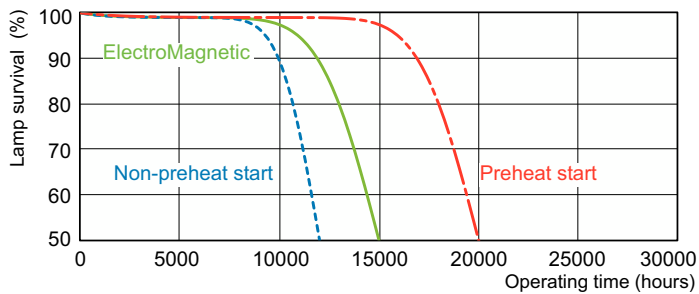

Lebensdauer

Life Expectancy Diagram - MASTER TL-D Super 80 36W/840 1SL/25