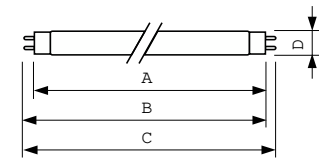

Produkt Daten

Elektrische Kenndaten		Farbwiedergabeindex (CRI)		82
Stromverbrauch	38,2 W	Dimmen		
Lampenstrom (Nom)	0,430 A	Dimmbar	Ja	
Allgemeine Eigenschaften		Mechanische Kenndaten		
Sockel	G13 [Medium Bi-Pin Fluorescent]	Kolbenform	T8 [26 mm (T8)]	
Referenz für die Flussmessung	Sphere	Zulassungen und Anwendungseigenschaften		
Lichttechnische Daten		Energieeffizienzklasse	G	
Farbcode	830 [CCT of 3000K]	Quecksilbergehalt (Nom)	1,7 mg	
Lichtstrom	3.300 lm	Energieverbrauch kWh/1.000 Std.	39 kWh	
Lichtfarbe	Warmweiß (WW)	EPREL Registrierungsnummer	423432	
Farbkoordinate X (Nom)	0,44	Produktdaten		
Farbkoordinate Y (Nom)	0,403	Full EOC	871150055880040	
Ähnlichste Farbtemperatur (Nom)	3000 K			
Lichtleistung (spezifiziert) (Nom)	88 lm/W			

Abmessungsskizzen

Product	D (max)	A (max)	B (max)	B (min)	C (max)
MASTER TL-D Super 80 38W/830 SLV/25	28 mm	1.047,0 mm	1.054,1 mm	1.051,7 mm	1.061,2 mm

Photometrische Daten

Spectral Power Distribution Colour - MASTER TL-D Super 80 38W/830 SLV/25