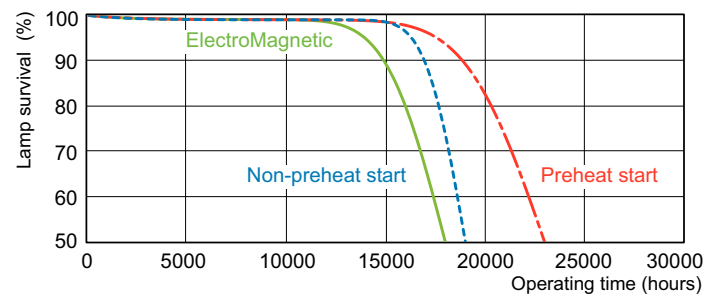

Produkt Daten

Elektrische Kenndaten		Farbwiedergabeindex (CRI)		82
Stromverbrauch	38,2 W	Dimmen		
Lampenstrom (Nom)	0,430 A	Dimmbar	Ja	
Allgemeine Eigenschaften		Mechanische Kenndaten		
Sockel	G13 [Medium Bi-Pin Fluorescent]	Kolbenform	T8 [26 mm (T8)]	
Referenz für die Flussmessung	Sphere	Zulassungen und Anwendungseigenschaften		
Lichttechnische Daten		Energieeffizienzklasse	G	
Farbcode	830 [CCT of 3000K]	Quecksilbergehalt (Nom)	1,7 mg	
Lichtstrom	3.300 lm	Energieverbrauch kWh/1.000 Std.	39 kWh	
Lichtfarbe	Warmweiß (WW)	EPREL Registrierungsnummer	423432	
Farbkoordinate X (Nom)	0,44	Produktdaten		
Farbkoordinate Y (Nom)	0,403	Full EOC	871150055880040	
Ähnlichste Farbtemperatur (Nom)	3000 K			
Lichtleistung (spezifiziert) (Nom)	88 lm/W			

Abmessungsskizzen

Product	D (max)	A (max)	B (max)	B (min)	C (max)
MASTER TL-D Super 80 38W/830 SLV/25	28 mm	1.047,0 mm	1.054,1 mm	1.051,7 mm	1.061,2 mm

Photometrische Daten

Spectral Power Distribution Colour - MASTER TL-D Super 80 38W/830 SLV/25

Lebensdauer

Life Expectancy Diagram - MASTER TL-D Super 80 38W/830 SLV/25

Life Expectancy Diagram - MASTER TL-D Super 80 38W/830 SLV/25

MASTER TL-D Super 80

Lebensdauer

Lumen Maintenance Diagram - MASTER TL-D Super 80 38W/830 SLV/25