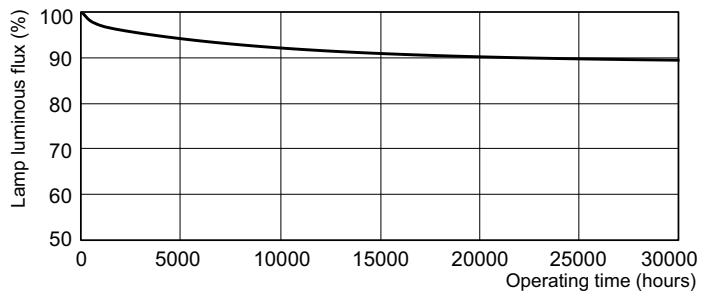

MASTER TL-D Super 80

MASTER TL-D Super 80 38W/830 1SL/25

MASTER TL-D Super 80 mit 26 mm Röhrendurchmesser bietet eine hohe Effizienz (lm/W) mit sehr guter Farbwiedergabe. Die Lampe kann in allen existierenden Leuchten mit TL-D Lampen eingesetzt werden.

Produkt Daten

Elektrische Kenndaten		Farbwiedergabeindex (CRI)		82
Stromverbrauch	38,2 W	Dimmen		
Lampenstrom (Nom)	0,430 A	Dimmbar	Ja	
Allgemeine Eigenschaften		Mechanische Kenndaten		
Sockel	G13 [Medium Bi-Pin Fluorescent]	Kolbenform	T8 [26 mm (T8)]	
Referenz für die Flussmessung	Sphere	Zulassungen und Anwendungseigenschaften		
Lichttechnische Daten		Energieeffizienzklasse	G	
Farbcode	830 [CCT of 3000K]	Quecksilbergehalt (Nom)	1,7 mg	
Lichtstrom	3.300 lm	Energieverbrauch kWh/1.000 Std.	39 kWh	
Lichtfarbe	Warmweiß (WW)	EPREL Registrierungsnummer	423432	
Farbkoordinate X (Nom)	0,44	Produktdaten		
Farbkoordinate Y (Nom)	0,403	Full EOC	871150055880040	
Ähnlichste Farbtemperatur (Nom)	3000 K			
Lichtleistung (spezifiziert) (Nom)	88 lm/W			

Abmessungsskizzen

Product	D (max)	A (max)	B (max)	B (min)	C (max)
MASTER TL-D Super 80 38W/830 SLV/25	28 mm	1.047,0 mm	1.054,1 mm	1.051,7 mm	1.061,2 mm

Photometrische Daten

Spectral Power Distribution Colour - MASTER TL-D Super 80 38W/830 SLV/25

Lebensdauer

Life Expectancy Diagram - MASTER TL-D Super 80 38W/830 SLV/25

Life Expectancy Diagram - MASTER TL-D Super 80 38W/830 SLV/25

MASTER TL-D Super 80

Lebensdauer

Lumen Maintenance Diagram - MASTER TL-D Super 80 38W/830 SLV/25