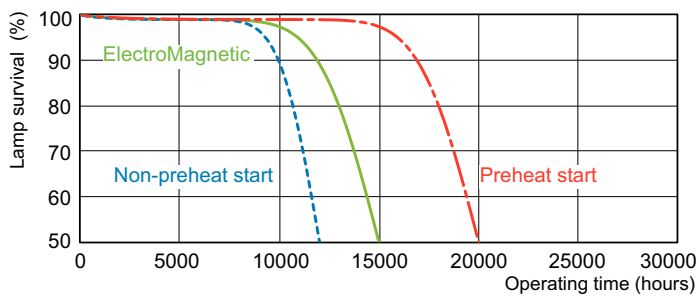

Produkt Daten

Elektrische Kenndaten		Farbwiedergabeindex (CRI)		82
Stromverbrauch	38,2 W	Dimmen		
Lampenstrom (Nom)	0,430 A	Dimmbar	Ja	
Allgemeine Eigenschaften		Mechanische Kenndaten		
Sockel	G13 [Medium Bi-Pin Fluorescent]	Kolbenform	T8 [26 mm (T8)]	
Referenz für die Flussmessung	Sphere	Zulassungen und Anwendungseigenschaften		
Lichttechnische Daten		Energieeffizienzklasse	G	
Farbcode	830 [CCT of 3000K]	Quecksilbergehalt (Nom)	1,7 mg	
Lichtstrom	3.300 lm	Energieverbrauch kWh/1.000 Std.	39 kWh	
Lichtfarbe	Warmweiß (WW)	EPREL Registrierungsnummer	423432	
Farbkoordinate X (Nom)	0,44	Produktdaten		
Farbkoordinate Y (Nom)	0,403	Full EOC	871150055880040	
Ähnlichste Farbtemperatur (Nom)	3000 K			
Lichtleistung (spezifiziert) (Nom)	88 lm/W			

Abmessungsskizzen

Product	D (max)	A (max)	B (max)	B (min)	C (max)
MASTER TL-D Super 80 38W/830 SLV/25	28 mm	1.047,0 mm	1.054,1 mm	1.051,7 mm	1.061,2 mm

Photometrische Daten

Spectral Power Distribution Colour - MASTER TL-D Super 80 38W/830 SLV/25

Lebensdauer

Life Expectancy Diagram - MASTER TL-D Super 80 38W/830 SLV/25

Life Expectancy Diagram - MASTER TL-D Super 80 38W/830 SLV/25

MASTER TL-D Super 80

Lebensdauer

Lumen Maintenance Diagram - MASTER TL-D Super 80 38W/830 SLV/25