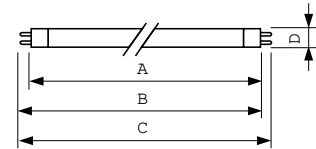

MASTER TL5 HO

Bestellcode	63962255
Anzahl pro Verpackung	1
SAP-Zähler - Pakete pro Außenkarton	40
Materialnummer (12NC)	927928583055

Gesamtbezeichnung des Produkts	MASTER TL5 HO 39W/830 1SL/40
EAN Umverpackung	8711500260031

Abmessungsskizzen

Product	D (max)	A (max)	B (max)	B (min)	C (max)
MASTER TL5 HO 39W/830 SLV/40	17 mm	849,0 mm	856,1 mm	853,7 mm	863,2 mm