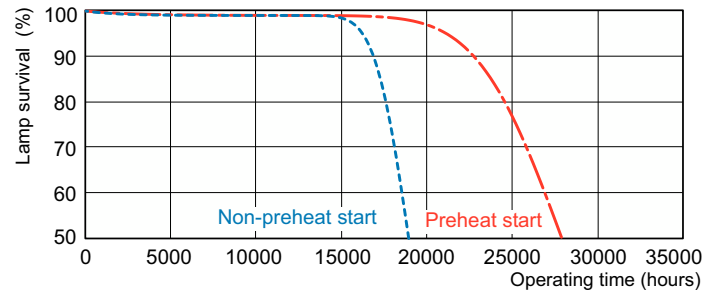

Life Expectancy Diagram - MASTER TL5 HE 14W/830 SLV/40