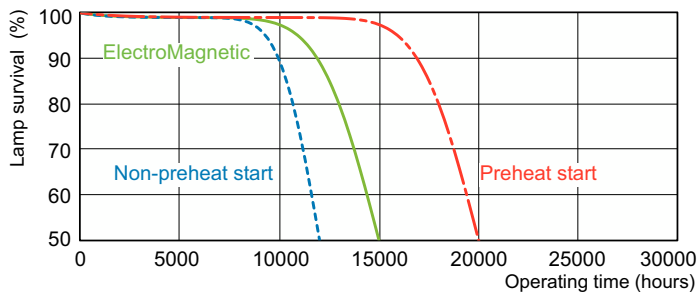

Lebensdauer

Life Expectancy Diagram - MASTER TL-D Super 80 36W/865 1SL/25