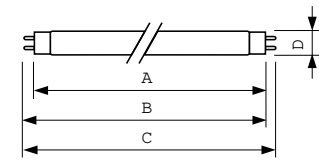

MASTER TL-D Super 80

Bestell-Produktname	MASTER TL-D Super 80 36W/865 1SL/25
Bestellcode	63207440
Lokale Bestellnummer	1063686
Anzahl pro Verpackung	1
SAP-Zähler - Pakete pro Außenkarton	25

Materialnummer (12NC)	927921086544
Gesamtbezeichnung des Produkts	MASTER TL-D Super 80 36W/865 1SL/25
EAN Umverpackung	8711500632081

Abmessungsskizzen

Product	D (max)	A (max)	B (max)	B (min)	C (max)
MASTER TL-D Super 80 36W/865 1SL/25	28 mm	1.199,4 mm	1.206,5 mm	1.204,1 mm	1.213,6 mm