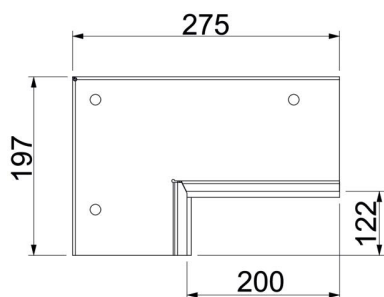

## Stammdaten

Artikelnummer	7218144
Typ	PLM CC 1220 RW
Bezeichnung 1	Wandanschlusskragen-Set
Bezeichnung 2	für Eckmontage
Hersteller	OBO
Dimension	85x275x197
Farbe	reinweiß; RAL 9010
Werkstoff	Stahl
Oberfläche	pulverbeschichtet
Oberflächennorm	
Kleinste VK-Einheit	1
Mengeneinheit	Stück
Gewicht	77,16 kg
Gewichtseinheit	kg/100 St.
CO2 Fußabdruck (GWP) Cradle-to-Gate	3,9272 kg CO2e / 1 Stück

# Technisches Datenblatt

Wandanschluss-Set 2-seitig, für Eckmontage, Kanalhöhe  
120 mm, reinweiß  
Artikelnummer: 7218144

## Abmessungen

Maß B	275 mm
Maß b	200 mm
Maß d	122 mm
Maß H	197 mm