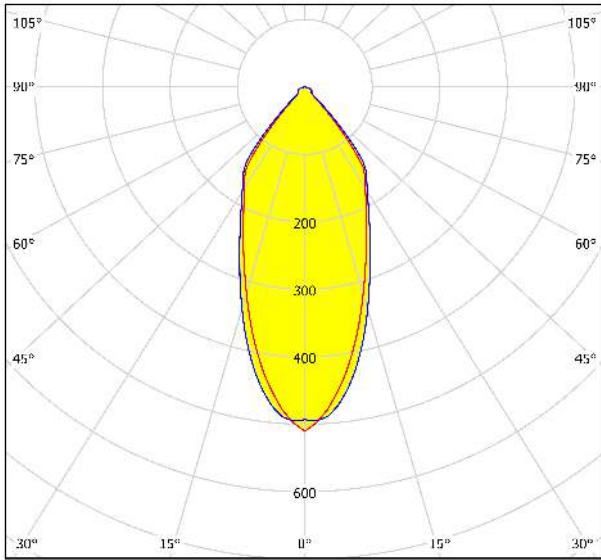

98244 SALICETO

cd
— C0 - C180 — C90 - C270