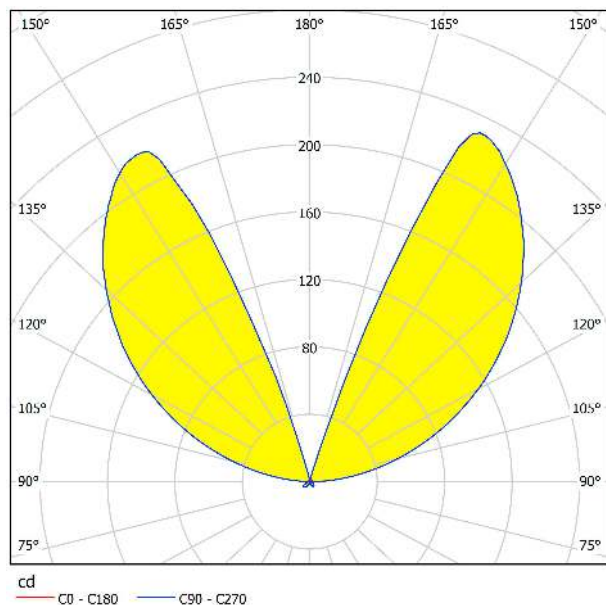

Technische Informationen

Schutzart	IP55
Schutzklasse	1
Netzspannung	220-240V,50/60Hz
Betriebsspannung	220-240V,50/60Hz
Dimmbar	Nein
max. Wattage (1)	6,2W

Leuchtmittel 1

Fassungsart (1)	LED
Leuchtmitteltyp (1)	LED
Leuchtmittel	im Lieferumfang enthalten
Lumen Gesamt	550
Kelvin Gesamt	3000K
Lichtfarbe Gesamt	WARM WHITE
Energieeffizienzklasse (EEI)	F
Dimmbar	Nein
Info Tauschbarkeit LM/Platine/Driver	LED nicht tauschbar, kein Driver enthalten

6,2W 550lm

Technische Änderungen vorbehalten

2/2

Contact | Support
eglo.com/en/eglo-worldwide