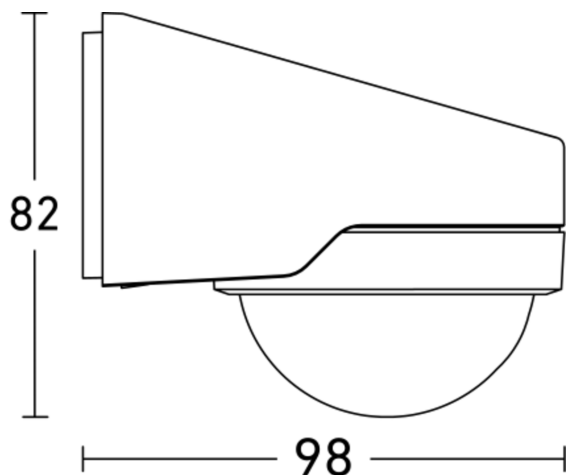

Technische Daten

Abmessungen (L x B x H)	87 x 82 x 98 mm	Montagehöhe	1,80 – 6,00 m
Mit Bewegungsmelder	Ja	Montagehöhe max	6,00 m
Herstellergarantie	5 Jahre	optimale Montagehöhe	2 m
Einstellungen via	Bluetooth, Smartphone, Tablet	Erfassungswinkel	270 °
Mit Fernbedienung	Nein	Unterkriechschutz	Ja
Variante	COM1 - Aufputz weiß	segmentweise Ausblendung	Ja
VPE1, EAN	4007841079819	Elektronische Skalierbarkeit	Ja
Ausführung	Bewegungsmelder	Mechanische Skalierbarkeit	Nein
Anwendung, Ort	Außenbereich, Innenbereich	Reichweite Radial	r = 2.7 m (17 m ²)
Anwendung, Raum	Terrasse / Balkon, Rund ums Haus, Parkhaus / Tiefgarage, Hof & Einfahrt, Außenbereich, Innenbereich, Hauseingang	Reichweite Tangential	r = 12.5 m (368 m ²)
Farbe	Weiß	Schaltzonen	442 Schaltzonen
Farbe, RAL	9010	Abdeckmaterial Lieferumfang	Abdeckschalen
Inkl. Eckwandhalter	Ja	Funktionen	Lichtsensor, Bewegungssensor, Relais Ausgang, Daten-Monitoring
Montageort	Ecke, Wand	Dämmerungseinstellung	2 – 2000 lx
Montageart	Aufputz	Zeiteinstellung	5 s – 60 Min.
		Grundlichtfunktion	Nein

Hauptlicht einstellbar	Nein
Dämmerungseinstellung Teach	Ja
Konstantlichtregelung	Nein
Vernetzung	Ja
Vernetzung via	Bluetooth Mesh
Reichweite Radial Eagle Eye max.	6 m
Produkt Kategorie	Bewegungsmelder

MD IR N270

COM1 - Aufputz weiß
EAN 4007841 079819
Art.-Nr. 079819

Sensorerfassungsbereich

Maßzeichnung 1

Maßzeichnung 2

Schaltplan 3-Draht-Verkabelung