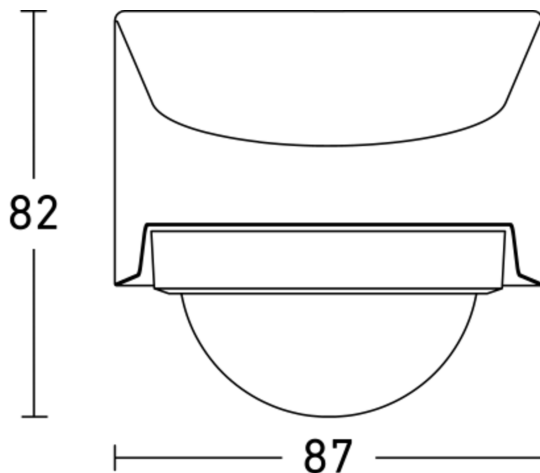

Technische Daten

Abmessungen (L x B x H)	87 x 82 x 98 mm	Montagehöhe	1,80 – 6,00 m
Mit Bewegungsmelder	Ja	Montagehöhe max	6,00 m
Herstellergarantie	5 Jahre	optimale Montagehöhe	2 m
Einstellungen via	Bluetooth, Smartphone, Tablet	Erfassungswinkel	270 °
Mit Fernbedienung	Nein	Unterkriechschutz	Ja
Variante	COM1 - Aufputz weiß	segmentweise Ausblendung	Ja
VPE1, EAN	4007841079819	Elektronische Skalierbarkeit	Ja
Ausführung	Bewegungsmelder	Mechanische Skalierbarkeit	Nein
Anwendung, Ort	Außenbereich, Innenbereich	Reichweite Radial	r = 2.7 m (17 m ²)
Anwendung, Raum	Terrasse / Balkon, Rund ums Haus, Parkhaus / Tiefgarage, Hof & Einfahrt, Außenbereich, Innenbereich, Hauseingang	Reichweite Tangential	r = 12.5 m (368 m ²)
Farbe	Weiß	Schaltzonen	442 Schaltzonen
Farbe, RAL	9010	Abdeckmaterial Lieferumfang	Abdeckschalen
Inkl. Eckwandhalter	Ja	Funktionen	Lichtsensor, Bewegungssensor, Relais Ausgang, Daten-Monitoring
Montageort	Ecke, Wand	Dämmerungseinstellung	2 – 2000 lx
Montageart	Aufputz	Zeiteinstellung	5 s – 60 Min.
		Grundlichtfunktion	Nein

MD IR N270

COM1 - Aufputz weiß
EAN 4007841 079819
Art.-Nr. 079819

Sensorerfassungsbereich

Maßzeichnung 1

Maßzeichnung 2

Schaltplan 3-Draht-Verkabelung