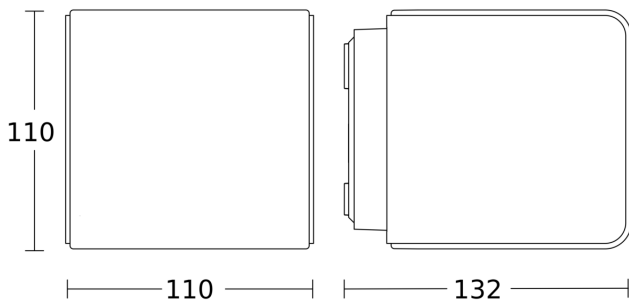

L 830 C

ohne Bewegungsmelder, mit Bluetooth
EAN 4007841 079253
Art.-Nr. 079253

Technische Daten

Schutzart	IP44
Schutzklasse	II
Umgebungstemperatur	von -20 bis 40 °C
Werkstoff des Gehäuses	Kunststoff
Werkstoff der Abdeckung	Kunststoff opal
Netzanschluss	220 – 240 V / 50 – 60 Hz
Leistung	9,1 W

Vernetzung via	Bluetooth Mesh
Farbwiedergabeindex CRI	= 82
Produkt Kategorie	Außenleuchte ohne Sensor

Zubehör

EAN 4007841 088620

Funkschalter TapDuo C

Maßzeichnung