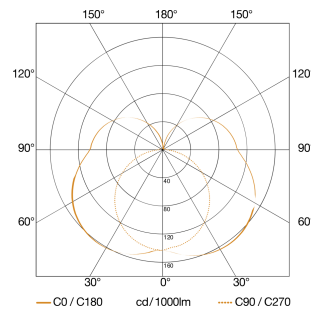

Technische Daten

Abmessungen (L x B x H)	132 x 110 x 110 mm
Mit Leuchtmittel	Ja, STEINEL LED-System
Herstellergarantie	3 Jahre
Einstellungen via	Connect Bluetooth Mesh, Smartphone, Tablet
Mit Fernbedienung	Nein
Variante	ohne Bewegungsmelder, mit Bluetooth
VPE1, EAN	4007841079253
Anwendung, Ort	Außenbereich
Anwendung, Raum	Außenbereich, Garten, Hauseingang, Hof & Einfahrt, Rund ums Haus, Terrasse / Balkon
Farbe	Anthrazit
Inkl. Hausnummernbogen	Nein
Montageort	Wand
Schlagfestigkeit	IK03

Vernetzung via	Bluetooth Mesh
Farbwiedergabeindex CRI	= 82
Produkt Kategorie	Außenleuchte ohne Sensor

Zubehör

EAN 4007841 088620

Funkschalter TapDuo C

Maßzeichnung

Lichtverteilungskurve

Leistung	9,1 W
Mit Leuchtmittel	Ja, STEINEL LED-System
Leuchtmittel	LED nicht austauschbar
gemessener Lichtstrom (360°)	493 lm
Farbtemperatur	3000 K
Farbwiedergabeindex	80-89
Lebensdauer LED (Max. °C)	50000 Std
LED Kühlsystem	Passive Thermo Control