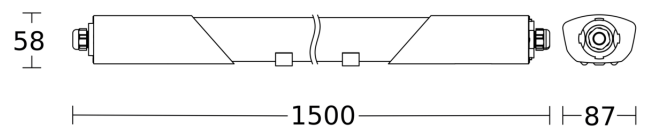

Technische Daten

Abmessungen (L x B x H)	1500 x 87 x 58 mm
Mit Bewegungsmelder	Ja
Herstellergarantie	5 Jahre
Mit Fernbedienung	Ja
Variante	mit Bewegungsmelder & Bluetooth
VPE1, EAN	4007841058739
Farbe	Grau
Montageort	Wand, Decke
Montageart	Decke
Schlagfestigkeit	IK07
Schutzart	IP65
Schutzklasse	II
Umgebungstemperatur	von -20 bis 40 °C
Werkstoff des Gehäuses	Kunststoff
Werkstoff der Abdeckung	Kunststoff strukturiert
Netzanschluss	220 – 240 V / 50 – 60 Hz

RS PRO 5150 SC

mit Bewegungsmelder & Bluetooth
 EAN 4007841 058739
 Art.-Nr. 058739

Technische Daten

Eigenverbrauch	0,45 W
Montagehöhe max	4,00 m
Erfassung	ggf. durch Glas, Holz und Leichtbauwände
Elektronische Skalierbarkeit	Ja
Mechanische Skalierbarkeit	Nein
Reichweite Radial	Ø 10 m (79 m ²)
Reichweite Tangential	Ø 10 m (79 m ²)
Lichtstrom Gesamtprodukt	5940 lm
Gesamtprodukt Effizienz	141,4 lm/W

Zubehör

EAN 4007841 084653	Funktaster PB2-Bluetooth
EAN 4007841 084660	Funktaster PB4-Bluetooth

RS PRO 5150 SC

mit Bewegungsmelder & Bluetooth
EAN 4007841 058739
Art.-Nr. 058739

Sensorerfassungsbereich

Maßzeichnung