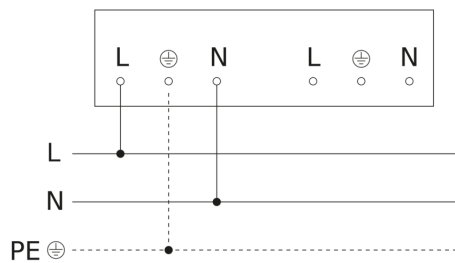

Zubehör

EAN 4007841 084653	Funktaster PB2-Bluetooth
EAN 4007841 084660	Funktaster PB4-Bluetooth

RS PRO 5150 SC

mit Bewegungsmelder & Bluetooth
EAN 4007841 058739
Art.-Nr. 058739

Sensorerfassungsbereich

Maßzeichnung

Mögliche Montagehöhe: 2,00 m - 4,00 m
Orange: radial und tangential

Schaltplan 1

RS PRO 5150 SC

mit Bewegungsmelder & Bluetooth
EAN 4007841 058739
Art.-Nr. 058739

Schaltplan 2