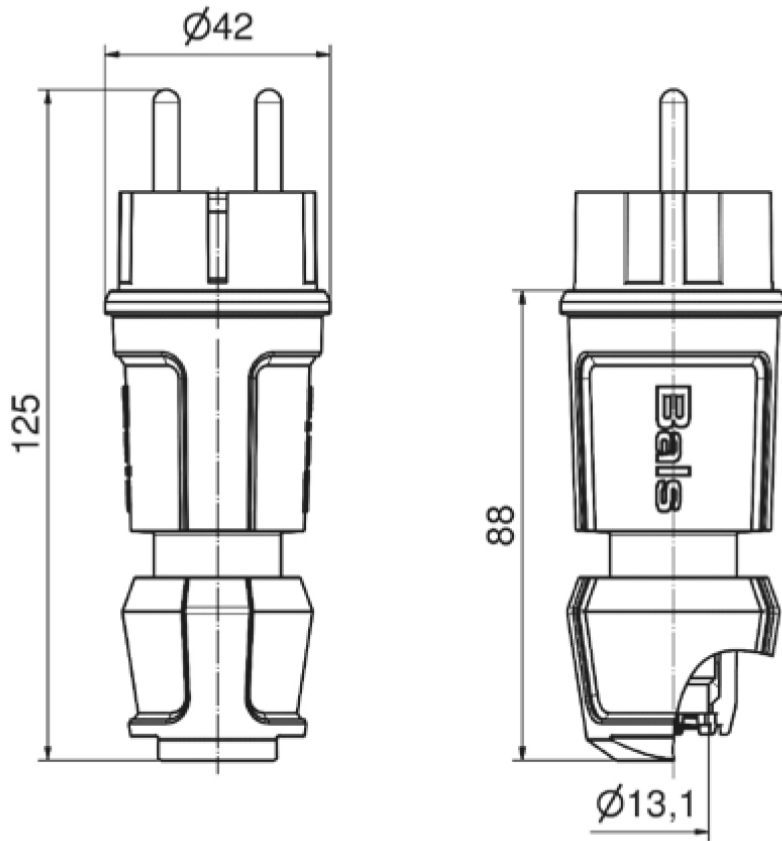

fiche domestique - système allemand et belge/français

Description de l'article	
Référence	7372
EAN	4024941852401
Groupe de produits	fiche domestique
Intensité	16A
Nombre de pôles	3p
Disposition des phases	2P+PE
Tension	250V
Fréquence	courant alternatif (CA)
Indice de protection	IP44

Description de l'article	
Code couleur	noir
Couleur de l'appareil	collet noir RAL 9005, capot noir RAL 9005, presse-étoupe noir RAL 9005
Connectique	avec borne à vis
Section maximale des conducteurs	2,5 mm ²
Entrée de câble	raccord à écrou
Hauteur de l'appareil en mm	122mm
Largeur de l'appareil en mm	42mm
Profondeur de l'appareil en mm	42mm
Matériau du boîtier	plastique
Contacts	le porte-contacts est en polyamide, les contacts sont en laiton nickelé

Autres caractéristiques techniques	
	Également adapté au système belge/français
	avec presse-étoupe MULTI-GRIP et décharge de traction intégrée

Données logistiques	
Poids unitaire	0.06 Kg / null
Type d'emballage	null
Contenu	1 ST
EAN	4024941852401
Longueur	42 mm

Données logistiques	
Largeur	42 mm
Hauteur	122 mm
Poids	0,061 kg
Volume	215,208 ccm
Type d'emballage	null
Contenu	20 ST
EAN	4024941323628
Longueur	275 mm
Largeur	175 mm
Hauteur	137 mm
Poids	1,325 kg
Volume	5 737,5 ccm