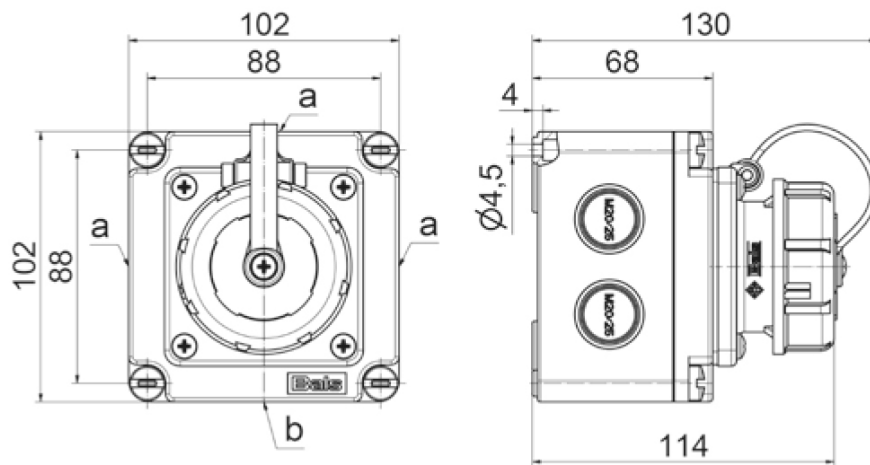

## socle de prise mural domestique - dimensions du boîtier droit 102 x 102

Description de l'article	
Référence	7245
EAN	4024941937986
Groupe de produits	socle de prise mural domestique droit
Intensité	16A
Nombre de pôles	3p
Disposition des phases	2P+PE
Tension	250V
Fréquence	courant alternatif (CA)

Description de l'article	
Indice de protection	IP67
Code couleur	bleu
Couleur de l'appareil	couv. rabatt. bleu RAL 5015, anneau baïonnette gris RAL7035, boîtier gris RAL 7035
Connectique	borne sous tête de vis
Section maximale des conducteurs	4,0 mm <sup>2</sup>
Entrée de câble	3 côtés, chacun 2x M20/25, 1 coté 1x M20/25
Hauteur de l'appareil en mm	102mm
Largeur de l'appareil en mm	102mm
Profondeur de l'appareil en mm	130mm
Dimensions du boîtier	102x102 mm (HxL)
Matériau du boîtier	plastique
Contacts	le porte-contacts est en matériau résistant à la chaleur, les contacts sont en laiton nickelé

Autres caractéristiques techniques	
	Toutes les entrées de câble sont défonçables

Données logistiques	
Poids unitaire	0.311 Kg / null
Type d'emballage	null
Contenu	1 ST
EAN	4024941937986

Données logistiques	
Longueur	130 mm
Largeur	102 mm
Hauteur	102 mm
Poids	0,312 kg
Volume	1 352,52 ccm
Type d'emballage	null
Contenu	10 ST
EAN	4024941959223
Longueur	325 mm
Largeur	217 mm
Hauteur	210 mm
Poids	3,316 kg
Volume	13 588,4 ccm

a	2xM20/M25
b	1xM20/M25

**18 MB 114**