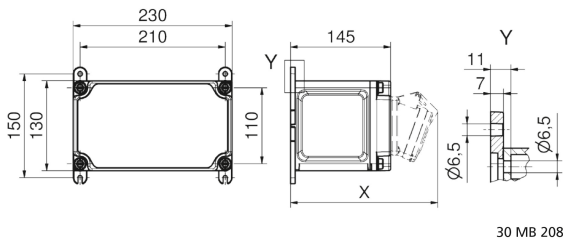

Wandverteiler Kunststoff - VARIABOX - S

Artikelbeschreibung	
BALS-Art.-Nr	89004
EAN	4024941205375
Produktgruppe	VARIABOX - S
Gehäuse	hochwertiges, schlagfestes Kunststoffgehäuse (PBT) plombierbar, mit Außen und Innenbefestigung, Oberteil gerade, Absicherung auf vorziehbarer Tragschiene montiert, Deckelschrauben unverlierbar, Absicherungselemente angeordnet unter durchsichtiger Betätigungsklappe mit bedienerfreundlicher OTC Mechanik (one touch close)
Bestückung	2 x Schutzkontaktsteckdose 16A 230V IP54 blau 1 x CEE-Steckdose 16A 400V 5p 6h IP44 geneigt
Absicherung/Schutzmaßnahme	keine

Artikelbeschreibung	
Leitungseinführung/Anschlussmöglichkeit	1 x M12, 1 x M20, 2 x M25 oben 1 x M12, 1 x M20, 2 x M25 unten 1 x Reihenklemme 5x6 mm ²
Zusätzliche Informationen	Anschlussfertig verdrahtet.
Vorschriften / Normen	DIN EN 61439-2
Schutzart	IP44
Gerätefarbe	Gehäuseunterteil schwarz ähnlich RAL 9017, Gehäuseoberteil grau RAL 7035
Geräte-Höhe	130mm
Geräte-Breite	230mm
Geräte-Tiefe	145mm
RDF-Faktor	1
Nennstrom InA	16

Logistikdaten	
Einzelgewicht	1,774 kg / Stück
Verpackungsart	Karton
Inhaltsmenge	1 ST
EAN	4024941205375
Länge	170 mm
Breite	270 mm

Logistikdaten	
Höhe	255 mm
Gewicht	2,015 kg
Volumen	11.704,5 ccm

Tiefenmaß/ depth X (mm)