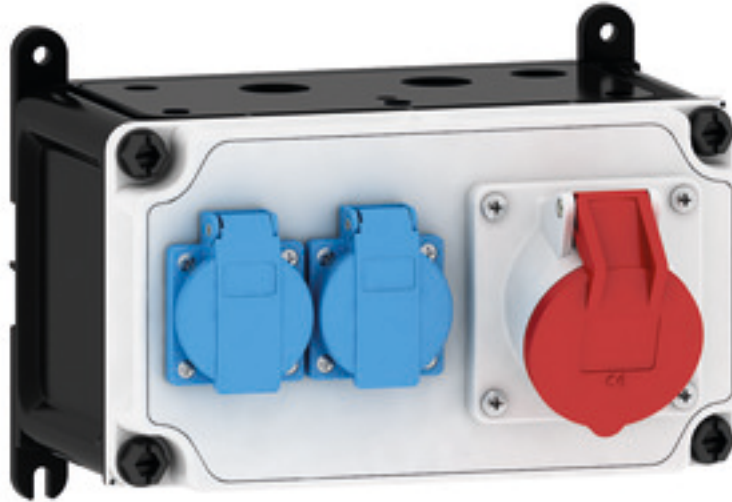

Wandverteiler Kunststoff - VARIABOX - S

Artikelbeschreibung	
BALS-Art.-Nr	89004
EAN	4024941205375
Produktgruppe	VARIABOX - S
Gehäuse	hochwertiges, schlagfestes Kunststoffgehäuse (PBT) plombierbar, mit Außen und Innenbefestigung, Oberteil gerade, Absicherung auf vorziehbarer Tragschiene montiert, Deckelschrauben unverlierbar, Absicherungselemente angeordnet unter durchsichtiger Betätigungsklappe mit bedienerfreundlicher OTC Mechanik (one touch close)
Bestückung	2 x Schutzkontaktsteckdose 16A 230V IP54 blau 1 x CEE-Steckdose 16A 400V 5p 6h IP44 geneigt
Absicherung/Schutzmaßnahme	keine

Artikelbeschreibung	
Leitungseinführung/Anschlussmöglichkeit	1 x M12, 1 x M20, 2 x M25 oben 1 x M12, 1 x M20, 2 x M25 unten 1 x Reihenklemme 5x6 mm ²
Zusätzliche Informationen	Anschlussfertig verdrahtet.
Vorschriften / Normen	DIN EN 61439-2
Schutzart	IP44
Gerätefarbe	Gehäuseunterteil schwarz ähnlich RAL 9017, Gehäuseoberteil grau RAL 7035
Geräte-Höhe	130mm
Geräte-Breite	230mm
Geräte-Tiefe	145mm
RDF-Faktor	1
Nennstrom InA	16

Bezeichnung/ with	IP44	IP67
OTC-Klappe/ OTC operating window	180	180
Schutzk. Steckdose/domestic socket	162	205
CEE 16A 3p	200	200
CEE 16A 4p	204	202
CEE 16A 5p	207	205
CEE 32A 3p/4p	211	213
CEE 32A 5p	213	214
CEE 63A 3p/4p/5p	229	231